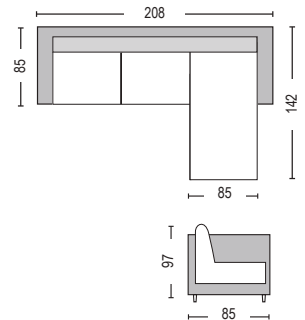

Portland / E9585,11

Καναπές γωνία αναστρέψιμος ύφασμα γκρι / 208x142x85xY97

Προσοχή: Οι καναπέδες γωνία ορίζονται δεξιά ή αριστερά όπως καθόμαστε.

Ισχύουσες τιμές στο www.woodwell.gr