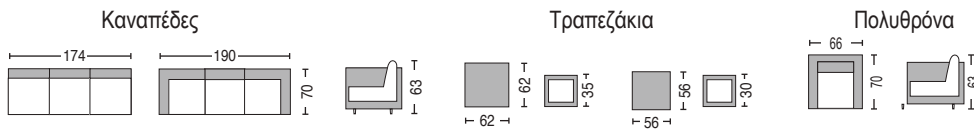

Marilian Set / E6870,2

Πολυμορφικό 6 τεμαχίων (1 καναπές με ρυθμιζόμενη πλάτη + 1 καναπές + 2 πολυθρόνες + 2 τραπέζια)
steel άσπρο - μαξιλάρι γκρι - μπράτσα polywood

**NEW
2024**

ΕΞΩΤΕΡΙΚΟΣ ΧΩΡΟΣ
Μέταλλο