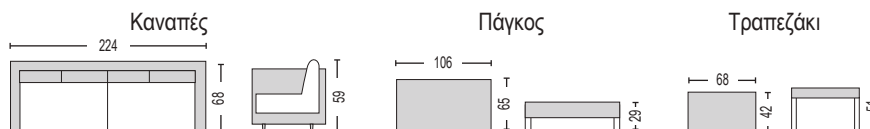

ΕΞΩΤΕΡΙΚΟΣ ΧΩΡΟΣ

Aluminum

Στις τιμές συμπεριλαμβάνονται τα μαξιλάρια

Riviera Set / E6843

(Καναπές 3-θ, 2 πολυθρόνες, τραπέζακι
Alu ανθρακί - μαξιλάρια ανθρακί

Riviera

Orfeo Set Alu / E6844

(Καναπές 4-θ + 2 πάγκος + τραπέζακι)
Alu ανθρακί - μαξιλάρια ανοικτό γκρι