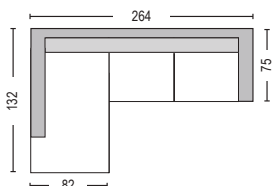

Sector / E989,7R

Καναπές δεξιά γωνία ύφασμα μαύρο / 265x191x82xY82

Sector

Pacific / E9685,2

Καναπές γωνία ύφασμα καφέ / 260x260x80xY83

Alex / E966,1

Καναπές δεξιά γωνία ύφασμα velure μαύρο / 264x132x75xY80

Alex / E966,2