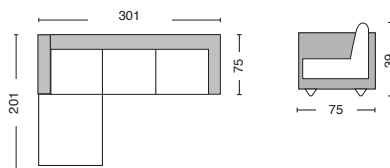

NEW
2024

ΕΣΩΤΕΡΙΚΟΣ ΧΩΡΟΣ

Καναπέδες

Καναπές γωνία πολυμορφικός - ύφασμα σκούρο γκρι / 301x201x75xY39

Όλες οι τιμές αναφέρονται σε ένα (1) τεμάχιο, επιβαρύνονται με Φ.Π.Α. και δεν περιλαμβάνουν μεταφορικά. Η αναγραφή όλων των διαστάσεων αναλύεται ως ΜxΠxΥ εκ. /cm.

Καναπές γωνία πολυμορφικός - ύφασμα εκρού / 301x201x75xY39

Προσοχή: Οι καναπέδες γωνία ορίζονται δεξιά ή αριστερά όπως καθόμαστε.

Ισχύουσες τιμές στο www.woodwell.gr