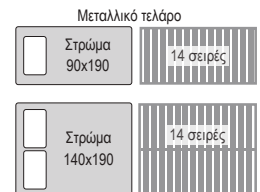

Προσοχή: Οι τιμές των κρεβατιών δεν περιλαμβάνουν στρώμα και λευκά είδη.

NEW
2024

NEW
2024

Όλες οι τιμές αναφέρονται σε ένα (1) τεμάχιο, επιβαρύνονται με Φ.Π.Α. και δεν περιλαμβάνουν μεταφορικά. Η αναγραφή όλων των διαστάσεων αναλύεται ως ΜxΠxΥ εκ./cm.