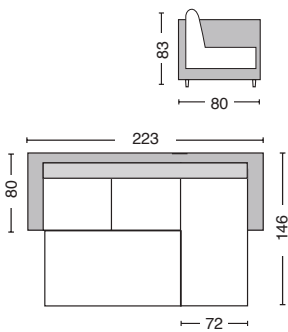

Montreal / E9586,1

Καναπές - κρεβάτι γωνία αναστρέψιμος microfiber σκ.καφέ
Καναπές 223x146x80xY83 - Κρεβάτι 115x194x43

Όλες οι τιμές αναφέρονται σε ένα (1) τεμάχιο, επιβαρύνονται με Φ.Π.Α. και δεν περιλαμβάνουν μεταφορικά. Η αναγραφή όλων των διαστάσεων αναλύεται ως ΜxΠxΥ εκ./cm.