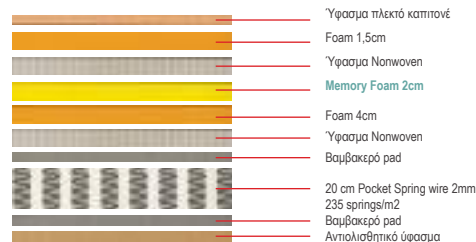

- E2011,4B / 150x200
- E2011,2B / 160x200
- E2011,9B / 180x200

3
Medium

Στρώμα Memory Foam 28 cm

Το στρώμα **MEMORY FOAM / ΑΝΩΣΤΡΩΜΑ ΑΦΑΙΡΟΥΜΕΝΟ** με φερμουάρ. Στην διάρκεια του ύπνου παίρνει το σχήμα και την στάση του δικού σας σώματος, προσφέροντας στην πλάτη, τον αυχένα, τους ώμους και τα πόδια σας, την σωστή στάση για ιδανική ξεκούραση.