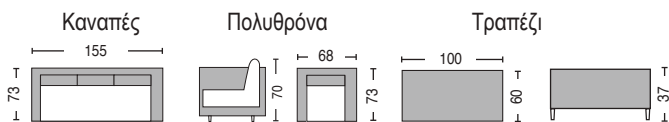

Salsa Alu Rope Set / E256,2
(Καναπές 2-θ + 2 πολυθρόνες + τραπέζακι) / alu μπεζ - μαξιλάρι εκρού

Salsa Alu Rope Set / E256,1
(Καναπές 2-θ + 2 πολυθρόνες + τραπέζακι) / alu rope - μαξιλάρι γκρι

NEW
2024

Palermo Set / E257,1