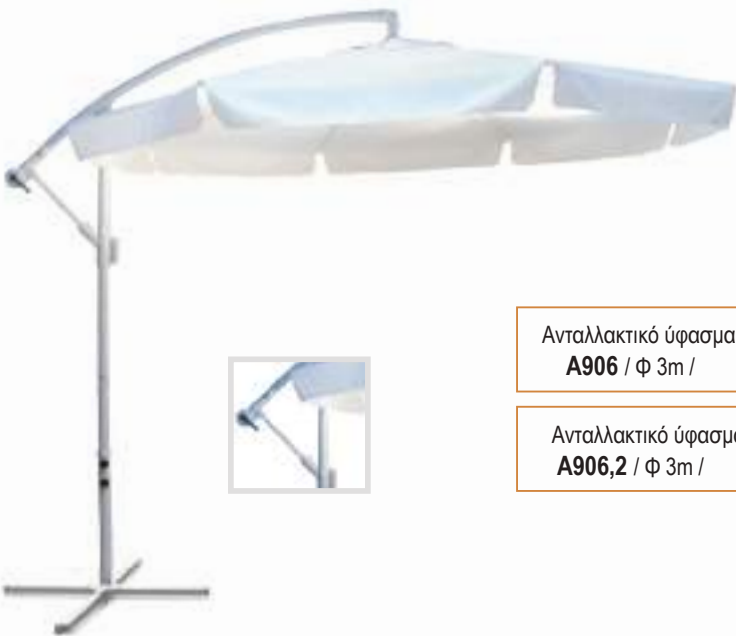

Ανταλλακτικό ύφασμα άσπρο
A906 / φ 3m /

Ανταλλακτικό ύφασμα μπλε
A906,2 / φ 3m /