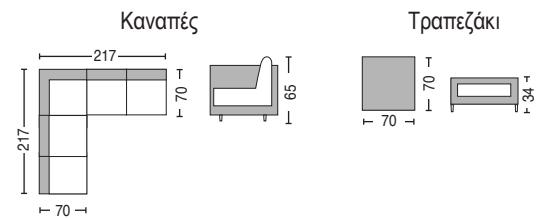

Mexico Set / E6867,2
(Καναπές 3-θ+2-θ γωνία, τραπεζάκι)
Alu ανθρακι - μαξιλάρι γκρι

Όλες οι τιμές αναφέρονται σε ένα (1) τεμάχιο, επιβαρύνονται με Φ.Π.Α. και δεν περιλαμβάνουν μεταφορικά. Η αναγραφή όλων των διαστάσεων αναλύεται ως ΜxΠxΥ εκ./cm.