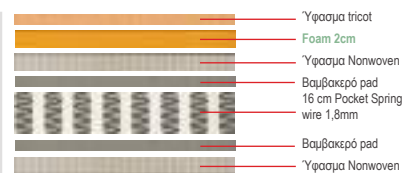

E2044,6 / 90x190

1
Soft

Στρώμα Pocket Spring 18/16 cm / Μονής όψης

Όλες οι τιμές αναφέρονται σε ένα (1) τεμάχιο, επιβαρύνονται με Φ.Π.Α. και δεν περιλαμβάνουν μεταφορικά. Η αναγραφή όλων των διαστάσεων αναλύεται ως ΜxΠxΥ εκ./cm.