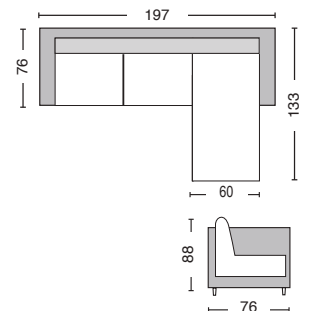

Gerry / E9582,1

Καναπές γωνία αναστρέψιμος ύφασμα γκρι / 197x158x86xY83

Gerry