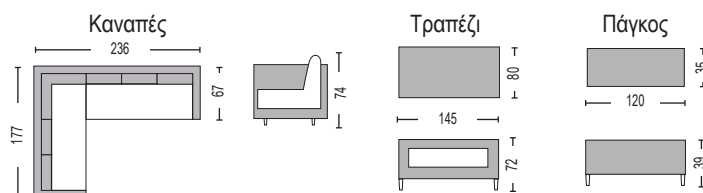

K/D - Αμοντάριστο είδος

Ισχύουσες τιμές στο www.woodwell.gr