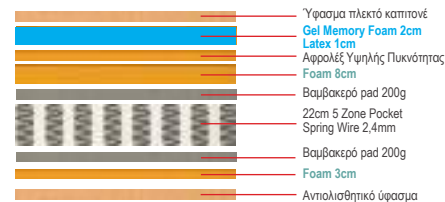

ΕΣΩΤΕΡΙΚΟΣ ΧΩΡΟΣ Στρώματα

Το στρώμα **5 ΖΩΝΩΝ-MEMORY FOAM** με τεχνολογία διαβαθμισμένης σκληρότητας ελατηρίων, στην διάρκεια του ύπνου παίρνει το σχήμα του δικού σας σώματος, προσφέροντας στην πλάτη, τον αυχένα, τους ώμους και τα πόδια σας, την σωστή στάση για ιδανική ξεκούραση.

**NEW
2024**

E2093,2 / 160x200x36

E2093,4 / 150x200x36

**4
Medium
Hard**

Στρώμα 5-Zone Pocket Spring 36 cm + Gel Memory Foam + Latex / Διπλής όψης (Roll Pack) + Περιμετρικό Foam Box 5 cm

Το στρώμα **POCKET SPRING** έχει ελατήρια από ασάλι, το καθένα μέσα σε υφασμάτινη θήκη, που λειτουργούν ανεξάρτητα. Απορροφούν κραδασμούς, τριξίματα και προσφέρουν προσαρμοσμένη ελαστικότητα σε όλες τις ζώνες στήριξης τους στρώματος.

**NEW
2024**