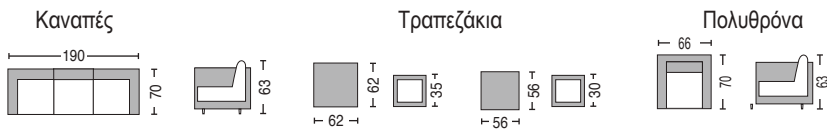

Marilian Set / E6871,2

(1 καναπές με ρυθμιζόμενη πλάτη + 2 πολυθρόνες + 2 τραπεζάκια)
steel άσπρο - μαξιλάρι γκρι - μπράτσα polywood

Όλες οι τιμές αναφέρονται σε ένα (1) τεμάχιο, επιβαρύνονται με Φ.Π.Α. και δεν περιλαμβάνουν μεταφορικά. Η αναγραφή όλων των διαστάσεων αναλύεται ως ΜxΠxΥ εκ./cm.