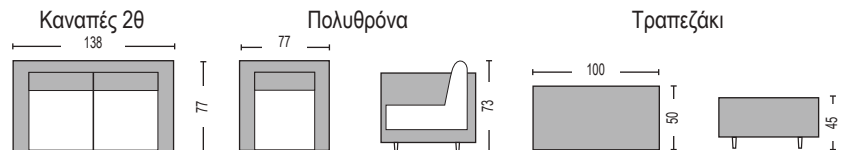

Arizona / E6734,4
Alu - grey brown 6,5x4mm wicker
τραπεζάκι / 100x50x45