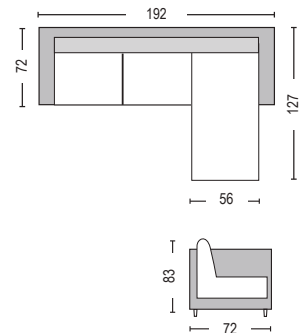

Avant / E9684,3

Καναπές γωνία αναστρέψιμος ύφασμα αν.γκρι / 192x127x72xY83