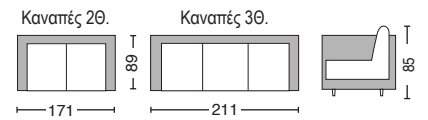

Note / E965,21

Καναπές 2θέσιος ύφασμα μπλε-γκρι / 171x89x85

Note / E965,31

Καναπές 3θέσιος ύφασμα μπλε-γκρι / 211x89x85