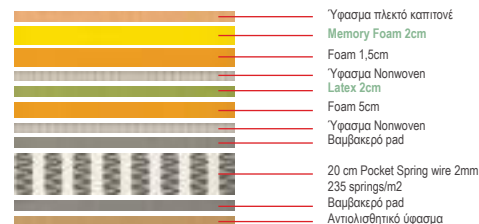

E2019,40B / 150x200

E2019,20B / 160x200

Στρώμα Memory Foam + Latex 31 cm

Το στρώμα **POCKET SPRING** έχει ελατήρια από ασάλι, το καθένα μέσα σε υφασμάτινη θήκη, που λειτουργούν ανεξάρτητα. Απορροφούν κραδασμούς, τριξίματα και προσφέρουν προσαρμοσμένη ελαστικότητα σε όλες τις ζώνες στήριξης τους στρώματος.