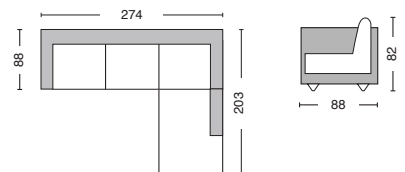

Προσοχή: Οι καναπέδες γωνία ορίζονται δεξιά ή αριστερά όπως καθόμαστε.

Ισχύουσες τιμές στο www.woodwell.gr