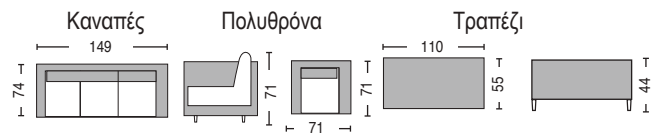

ΕΞΩΤΕΡΙΚΟΣ ΧΩΡΟΣ

Aluminum Wicker