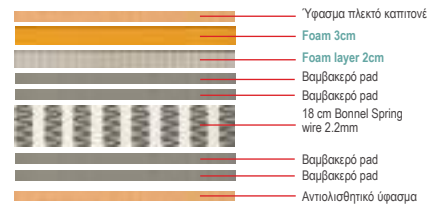

- E2056,6 / 90x190
- E2056,3 / 90x200
- E2056,7 / 140x190
- E2056,8 / 140x200
- E2056,4 / 150x200
- E2056,2 / 160x200

Το στρώμα **POCKET SPRING** έχει ελατήρια από ασάλι, το καθένα μέσα σε υφασμάτινη θήκη, που λειτουργούν ανεξάρτητα. Απορροφούν κραδασμούς, τριξίματα και προσφέρουν προσαρμοσμένη ελαστικότητα σε όλες τις ζώνες στήριξης τους στρώματος.