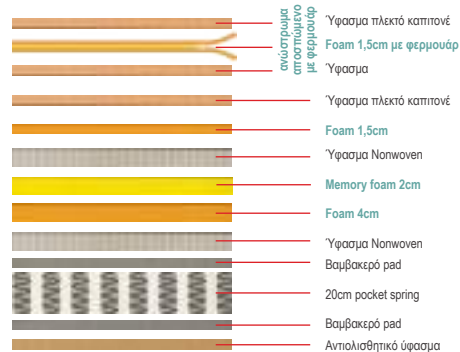

- E2011,4B / 150x200
- E2011,2B / 160x200
- E2011,9B / 180x200

3
Medium

Στρώμα Memory Foam 28 cm

Το στρώμα **MEMORY FOAM / ΑΝΩΣΤΡΩΜΑ ΑΦΑΙΡΟΥΜΕΝΟ** με φερμουάρ. Στην διάρκεια του ύπνου παίρνει το σχήμα και την στάση του δικού σας σώματος, προσφέροντας στην πλάτη, τον αυχένα, τους ώμους και τα πόδια σας, την σωστή στάση για ιδανική ξεκούραση.