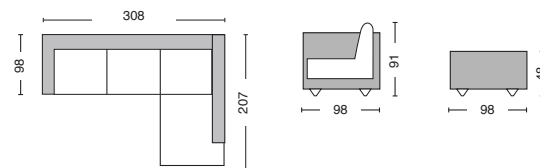

Dorno / E9414,2

Καναπές αριστερή γωνία και σκαμπό με αποθ/κό χώρο - ύφασμα ανθρακι
Καναπές 308x207/98xY91 - Σκαμπό 98x98x48

Προσοχή: Οι καναπέδες γωνία ορίζονται δεξιά ή αριστερά όπως καθόμαστε.

Ισχύουσες τιμές στο www.woodwell.gr