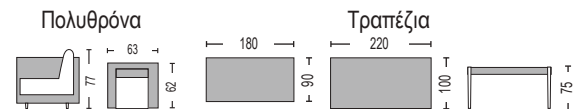

NEW
2024

Στις τιμές συμπεριλαμβάνονται τα μαξιλάρια

ΕΞΩΤΕΡΙΚΟΣ ΧΩΡΟΣ Aluminum

Cordoba Set / E6738
(Καναπές 2-θ + 2 πολυθρόνες + τραπεζάκι)
alu ανθρακί - μαξιλάρι μπεζ

Cordoba

Jardin Set Alu / E6742,S1
(Τραπεζί αlu ανθρακί - HPL μαύρο 180x90x75 + 6 πολυθρόνες alu ανθρακί - rope μπεζ 63x62x77)
Jardin Set Alu / E6742,S2
(Τραπεζί αlu ανθρακί - HPL μαύρο 220x100x75 + 8 πολυθρόνες alu ανθρακί - rope μπεζ 63x62x77)