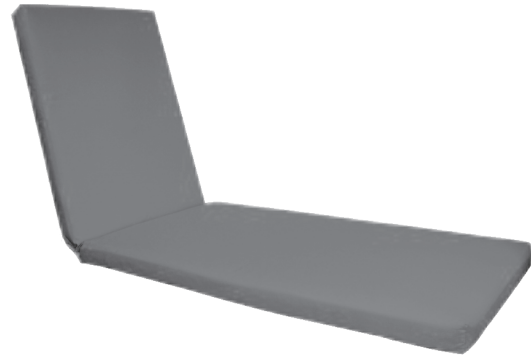

Sunlounger Ύφασμα / E2017,3
Μαξιλάρια ξαπλώστρας γκρι (foam)
water repellent / velcro / 196(78+118)x60x7