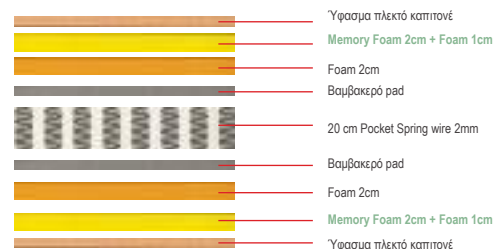

E2090,2 / 160x200

Στρώμα Pocket Spring + Memory Foam 28 cm / Διπλής όψης

Το **BONNELL SPRING** είναι στρώμα με ελατήρια από ασάλι σε σχήμα κλεψύδρας, ενωμένα μεταξύ τους σε όλο το εσωτερικό του με σπιράλ σύρμα, υποστηρίζοντας κατά τον καλύτερο τρόπο το σώμα στην διάρκεια του ύπνου.