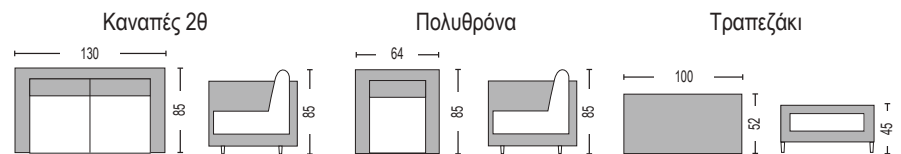

ΕΞΩΤΕΡΙΚΟΣ ΧΩΡΟΣ

Aluminum Wicker

Στις τιμές συμπεριλαμβάνονται τα μαξιλάρια

Vitoria Set / E676

(Καναπές 2-θ, 2 πολυθρόνες, τραπέζακι)
Alu-grey brown 6,5x4mm half round wicker

Vitoria

Sunny Set Alu / E6626

(Καναπές 2-θ + 2 πολυθρόνες + τραπέζακι)
wicker άσπρο - μαξιλάρι γκρι