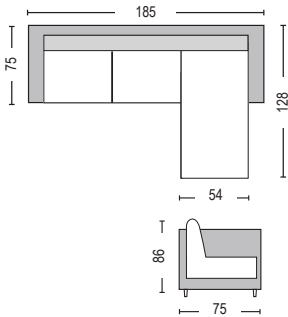

Porto / E9920,1
Καναπές γωνία αναστρέψιμος ύφασμα σκ.γκρι / 185x128x75xY86