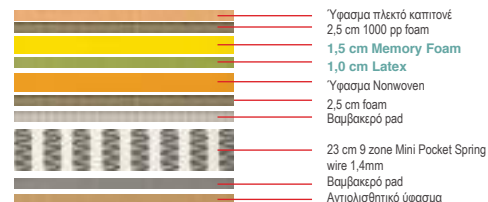

E2052,2 / 160x200

5
Hard

Στρώμα Mini Pocket Spring+Memory Foam+Latex+Περιμετρικό Foam Box 32cm / Μονής Όψης (Roll Pack)