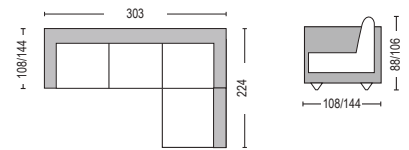

Ανακλινόμενα
μπράτσα