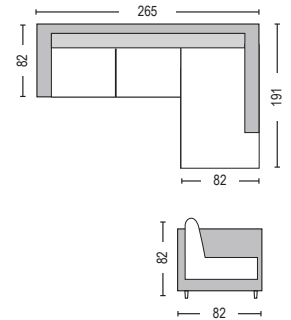

ΕΣΩΤΕΡΙΚΟΣ ΧΩΡΟΣ

Καναπέδες

Ανακλινόμενα κεφαλάρια