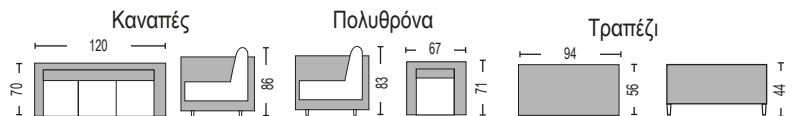

(Καναπές 2-θ, 2 πολυθρόνες, τραπέζακι)

steel μαύρο - wicker φυσικό - μαξιλάρι μαύρο

Salsa / E249,1K

Καναπές 2-θ steel μαύρο - wicker φυσικό / μαξιλάρι μαύρο / 120x70x86

Salsa Lounge Set / E274,S

Τραπέζι Φ51x51 + 2 πολυθρόνες 61x60x77 / steel μαύρο - wicker φυσικό - μαξιλάρι μαύρο