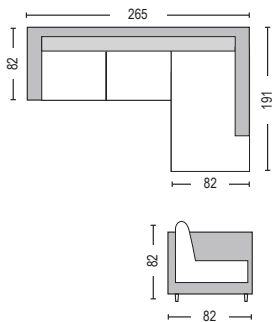

Sector / E989,7L

Καναπές αριστερή γωνία ύφασμα μαύρο / 265x191x82xY82

Sector / E989,7R

Καναπές δεξιά γωνία ύφασμα μαύρο / 265x191x82xY82

Sector