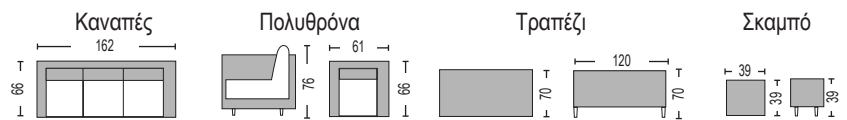

California Set K/D Steel / E6755,2
(Καναπές 3-θ, 2 πολυθρόνες, 2 σκαμπό, τραπέζι)
twip wicker γκρι - μαξιλάρι γκρι

K/D - Αμοντάριστο είδος

Ισχύουσες τιμές στο www.woodwell.gr