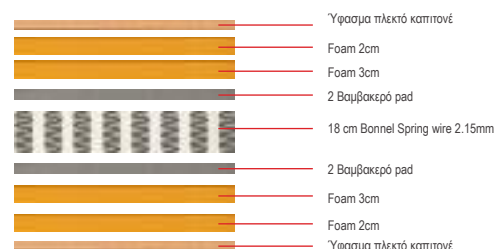

E2091,6 / 90x190

E2091,3 / 90x200

E2091,7 / 140x190

E2091,4 / 150x200

E2091,2 / 160x200

Στρώμα Bonnell Spring + Foam 28 cm / Διπλής όψης