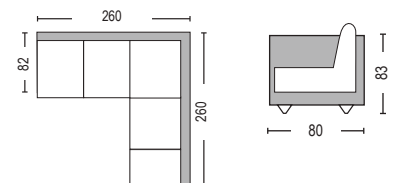

ΕΣΩΤΕΡΙΚΟΣ ΧΩΡΟΣ

Καναπέδες

Ανακλινόμενα κεφαλάρια

Sector / E989,7L

Καναπές αριστερή γωνία ύφασμα μαύρο / 265x191x82xY82

Sector / E989,7R

Καναπές δεξιά γωνία ύφασμα μαύρο / 265x191x82xY82

Sector

Pacific / E9685,2

Καναπές γωνία ύφασμα καφέ / 260x260x80xY83