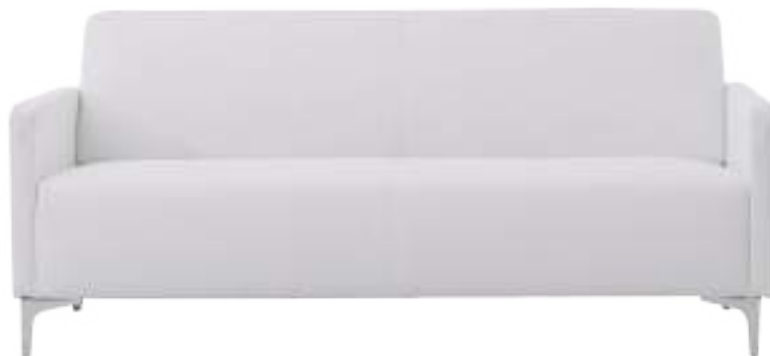

Καναπές 3θέσιος K/D - ρυ cappuccino / 164x71x72

Καναπές K/D 2θέσιος ρυ cappuccino / 112x71x72

Style / E948,141

Πολυθρόνα K/D ρυ cappuccino/ 64x71x72

Style / E948,31