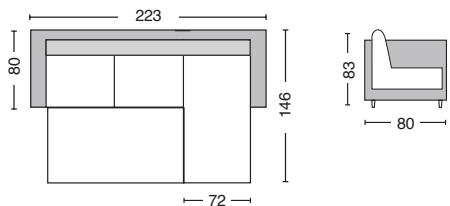

ΕΣΩΤΕΡΙΚΟΣ ΧΩΡΟΣ

Καναπέδες - Κρεβάτι

Αποθηκευτικός χώρος

Montreal / E9586,11

Καναπές γωνία - κρεβάτι με αποθηκευτικό χώρο - ύφασμα microfiber μαύρο

Καναπές γωνία αναστρέψιμη 223x146x80xY83 - Κρεβάτι 115x194x43