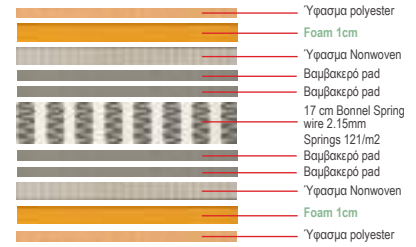

E2018,3B / 90x200
E2018,40B / 150x200
E2018,2B / 160x200

1
Soft

Στρώμα Bonnell Spring 19 cm / Διπλής όψης

Το **CONTINUOUS SPRING** είναι στρώμα με ελατήρια από ασάλι, ενωμένα μεταξύ τους σε σχήμα "S" που υποστηρίζουν την ορθοπεδική στήριξη και θέση της σπονδυλικής στήλης κατά τη διάρκεια του ύπνου.