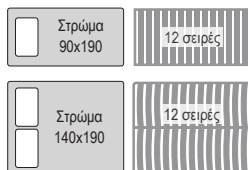

Morisson / E8081,3
Κρεβάτι ύφασμα εκρού / 101x206x110

Ανατομικό τελάρο