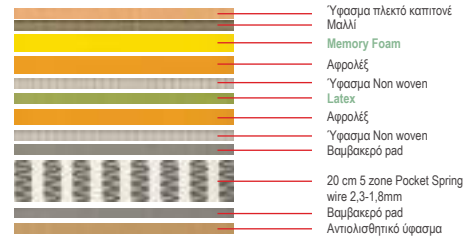

**3
Medium**

Στρώμα 3-Zone Pocket Spring 32/30cm / Μονής Όψης / **E2095,2** / 160x200

Το **LATEX** είναι υλικό που προέρχεται από το φυσικό καουτσούκ με αντιβακτηριακές και υποαλλεργικές ιδιότητες, μεγάλη ελαστικότητα και εξαιρετικό εξαιρισμό χάρη στις κυψέλες που διαθέτει.