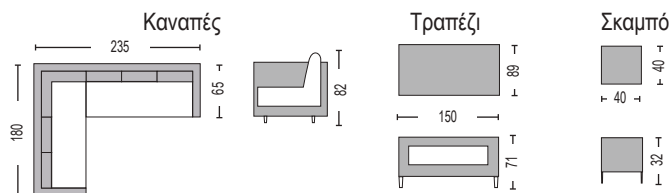

Στις τιμές συμπεριλαμβάνονται τα μαξιλάρια

NEW
2024

Lonny

K/D - Αμοντάριστο είδος

Ισχύουσες τιμές στο www.woodwell.gr