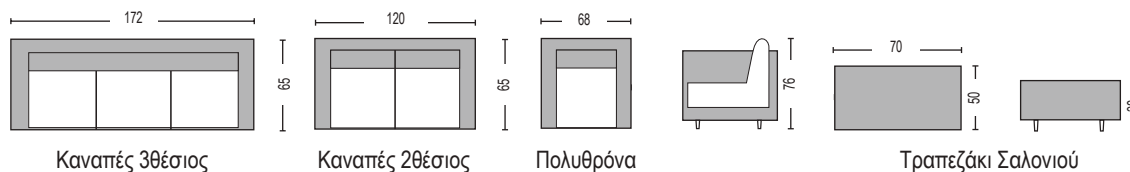

Savanna Set K/D / E353,1

(Καναπές 3-θ, 2 πολυθρόνες, τραπέζακι) ρρ sand grey - μαξιλάρι μπεζ

Savanna Set K/D / E352,1

(Καναπές 2-θ, 2 πολυθρόνες, τραπέζακι) ρρ sand grey - μαξιλάρι μπεζ

K/D - Αμοντάριστο είδος