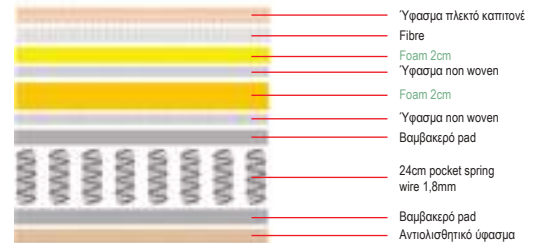

ΕΣΩΤΕΡΙΚΟΣ ΧΩΡΟΣ

Στρώματα

Το στρώμα **POCKET SPRING** έχει ελατήρια από ασάλι, το καθένα μέσα σε υφασμάτινη θήκη, που λειτουργούν ανεξάρτητα. Απορροφούν κραδασμούς, τριξίματα και προσφέρουν προσαρμοσμένη ελαστικότητα σε όλες τις ζώνες στήριξης τους στρώματος.

3 Medium

Στρώμα Pocket Spring+Ανώστρωμα Foam 31/29cm / Μονής Όψης / E2049,2 / 160x200

Το **COOL GEL** μειώνει την "παγιδευμένη" θερμοκρασία του σώματος και διανέμει δροσερό αέρα σε όλο το στρώμα. Βοηθάει στην διατήρηση μιας δροσερής και άνετης θερμοκρασίας όλη τη νύχτα, ενώ φέρει όλα τα χαρακτηριστικά του αφρού μνήμης (memory foam). Είναι φυσικά αντιμικροβιακό και ανθεκτικό σε αλλεργιογόνα, μούχλα, βακτήρια και ακάρεα σκόνης.

2 Medium Soft

Στρώμα Pocket Spring+Cool Gel+Memory Foam 27/25cm / Μονής Όψης / E2051,2 / 160x200

Το **ΠΕΡΙΜΕΤΡΙΚΟ FOAM BOX** είναι αφρώδες πλαίσιο τοποθετημένο περιμετρικά του στρώματος, που περιβάλλει τα ελατήρια δημιουργώντας ανθεκτικά άκρα, για επιπλέον στήριξη και πιο αναπαυτικό κάθισμα. Όταν καθόμαστε στην άκρη του, το στρώμα δεν γέρνει προς τα εμπρός και δεν νιώθουμε τα ελατήρια.

3 Medium

Στρώμα Pocket Spring / Διπλής Όψης
Ανώστρωμα Foam και στις δύο όψεις+Περιμετρικό Foam Box 29/27cm / E2050,2 / 160x200