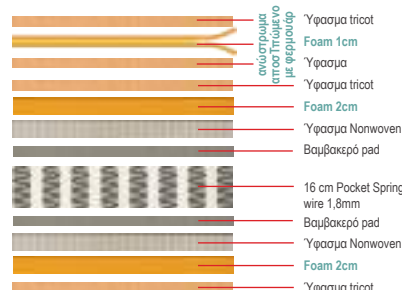

E2015,3A / 90x200
E2015,7A / 140x190
E2015,2A / 160x200

2
Medium Soft

Στρώμα Pocket Spring - αφαιρούμενο ανώστρωμα - 21 cm / Διπλής όψης

Το **ΕΠΙΣΤΡΩΜΑ** τοποθετείται επάνω από το στρώμα και κάτω από το κατωσέντονο για ενίσχυση της άνεσης τους στρώματος.