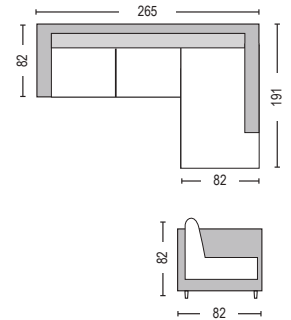

Ανακλινόμενα κεφαλάρια