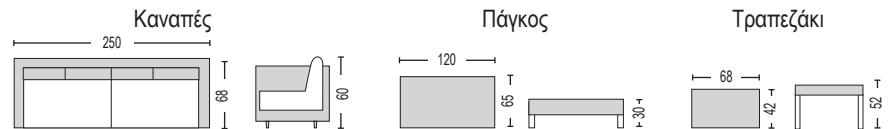

NEW
2024

ΕΞΩΤΕΡΙΚΟΣ ΧΩΡΟΣ Aluminum

Στις τιμές συμπεριλαμβάνονται τα μαξιλάρια

Orbea Set Alu / E6840,2

(Καναπές 4-θ + 2 πάγκοι + τραπεζάκι) / αλου άσπρο - μαξιλάρι μπεζ

Orbea Set Alu / E6840,1

(Καναπές 4-θ + 2 πάγκοι + τραπεζάκι) /
αλου ανθρακί - μαξιλάρι σκ.γκρι