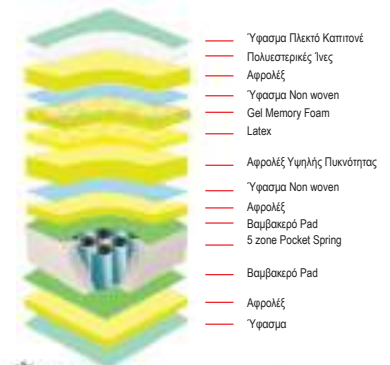

Handmade

**2
Medium Soft**

Στρώμα 5-Zone Pocket Spring+Gel Memory Foam+Latex 38/36 cm

Όλες οι τιμές αναφέρονται σε ένα (1) τεμάχιο, επιβαρύνονται με Φ.Π.Α. και δεν περιλαμβάνουν μεταφορικά. Η αναγραφή όλων των διαστάσεων αναλύεται ως ΜxΠxΥ εκ./cm.