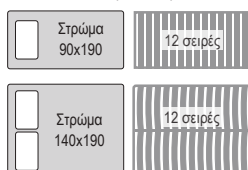

Morisson / E8081,1
Κρεβάτι ύφασμα αν.γκρι / 101x206x110

Ανατομικό τελάρο