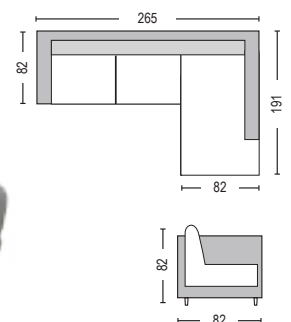

Sector / E989,4L

Καναπές αριστερή γωνία ύφασμα μπεζ / 265x191x82xY82

Sector / E989,4R

Καναπές δεξιά γωνία ύφασμα μπεζ / 265x191x82xY82

Όλες οι τιμές αναφέρονται σε ένα (1) τεμάχιο, επιβαρύνονται με Φ.Π.Α. και δεν περιλαμβάνουν μεταφορικά. Η αναγραφή όλων των διαστάσεων αναλύεται ως ΜxΠxΥ εκ./cm.