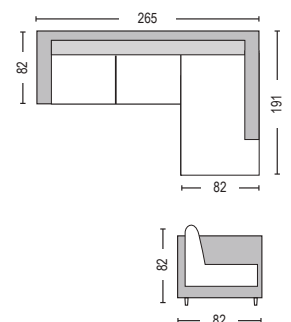

Ανακλινόμενα κεφαλάρια

Sector / **E989,6L**

Καναπές αριστερή γωνία ρυ μαύρο / 265x191x82xY82

Sector / **E989,6R**

Καναπές δεξιά γωνία ρυ μαύρο / 265x191x82xY82

Sector / **E989,5L**

Καναπές αριστερή γωνία ρυ άσπρο / 265x191x82xY82