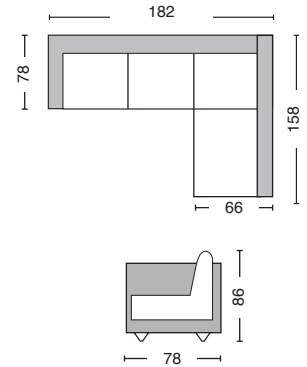

Alan / E9690,1