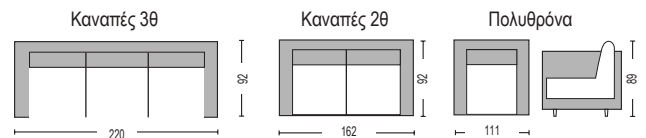

ΕΣΩΤΕΡΙΚΟΣ ΧΩΡΟΣ

Καναπέδες

NEW
2024

Brighton / E9422,1
Πολυθρόνα ύφασμα γκρι / 111x92x89

Brighton / E9422,3
Καναπές 3θέσιος ύφασμα γκρι / 220x92x89

Brighton / E9422,2
Καναπές 2θέσιος ύφασμα γκρι / 162x92x89