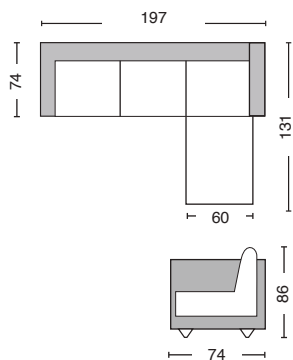

Reverse / E9695,1

Καναπές γωνία αναστρέψιμος ύφασμα σκ.γκρι / 197x131x74xY86