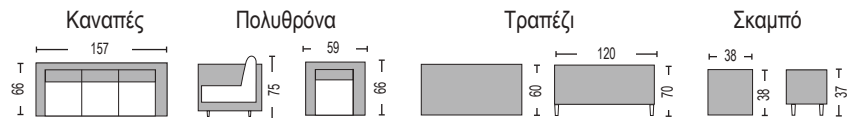

ΕΞΩΤΕΡΙΚΟΣ ΧΩΡΟΣ

Aluminum Wicker

Στις τιμές συμπεριλαμβάνονται τα μαξιλάρια

Santo Set K/D Steel / E6866

(Τραπέζι + καναπές 3θέσιος + 2 πολυθρόνες + 2 σκαμπό)

Wicker σκ. γκρι - μαξιλάρια γκρι

Santo

Jockey Set K/D Steel / E6754

(Τραπέζι + καναπές 3θέσιος + 2 πολυθρόνες + 2 σκαμπό)

Wicker grey - μαξιλάρια γκρι