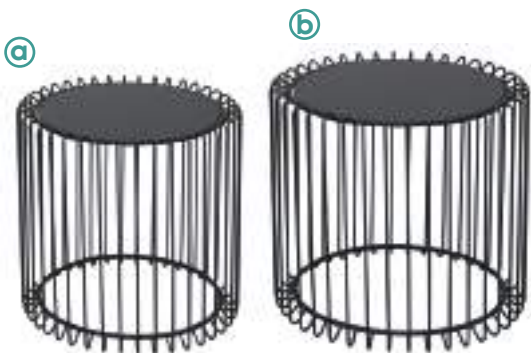

Rico Set-2 / EM9608

Τραπεζάκια σαλονιού steel μαύρο - γυαλί smoke
(a) Φ45x40 (b) Φ50x45