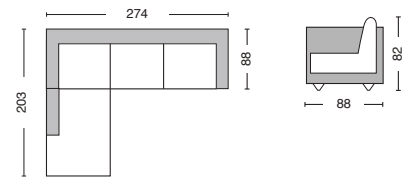

Emerald / E9419,12

Καναπές αριστερή γωνία ύφασμα μπλεζ / 274x203x88xY82

Emerald / E9419,11

Καναπές δεξιά γωνία ύφασμα μπλεζ / 274x203x88xY82