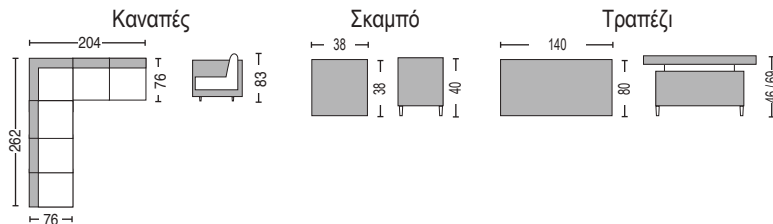

Boozer Set Alu / E6621

(Καναπές γωνία 8-θ + 2 σκαμπό + τραπέζι σαλονιού-τραπεζαρίας με ρυθμιζόμενο ύψος και ενσωματωμένη θήκη για πάγο)

wicker σκ.γκρι - μαξιλάρια ανθρακί