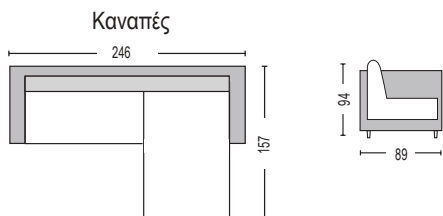

Καναπές 193x141x81xY77 - Κρεβάτι 166x101x40 - Σκαμπό 79x60x40

**NEW
2024**

Αποθηκευτικός χώρος

ΕΣΩΤΕΡΙΚΟΣ ΧΩΡΟΣ
Καναπέδες - Κρεβάτι

Montreal Max / E9587,1

Καναπές γωνία-κρεβάτι με αποθηκευτικό χώρο - ύφασμα nabuk σκ.γκρι
Καναπές γωνία αναστρέψιμη 246x157x89x94 - Κρεβάτι 127x196