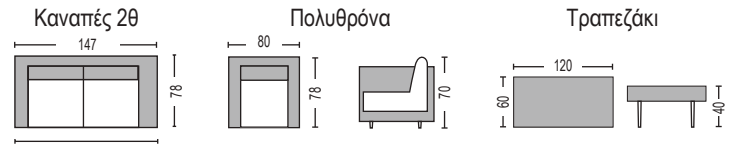

NEW
2024

Στις τιμές συμπεριλαμβάνονται τα μαξιλάρια

ΕΞΩΤΕΡΙΚΟΣ ΧΩΡΟΣ Aluminum

Cordoba Set / E6738
(Καναπές 2-θ + 2 πολυθρόνες + τραπεζάκι)
alu ανθρακί - μαξιλάρι μπεζ

Cordoba

Jardin Set Alu / E6742,S1
(Τραπεζί αlu ανθρακί - HPL μαύρο 180x90x75 + 6 πολυθρόνες alu ανθρακί - rope μπεζ 63x62x77)
Jardin Set Alu / E6742,S2
(Τραπεζί αlu ανθρακί - HPL μαύρο 220x100x75 + 8 πολυθρόνες alu ανθρακί - rope μπεζ 63x62x77)