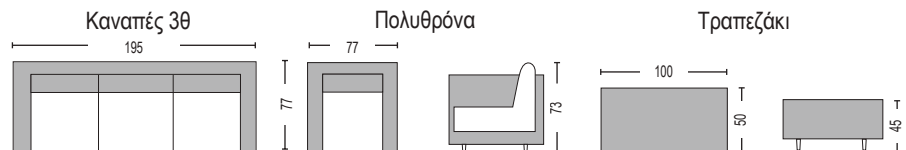

Arizona / E6734,5

Alu-grey brown 6,5x4mm half round wicker

καναπές 4-θ / 252x77x73