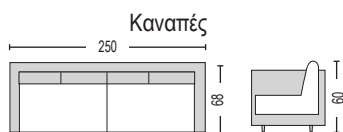

Orbea Set Alu / E6840,2
(Καναπές 4-θ + 2 πάγκοι + τραπέζακι)
αλου άσπρο - μαξιλάρι μπεζ