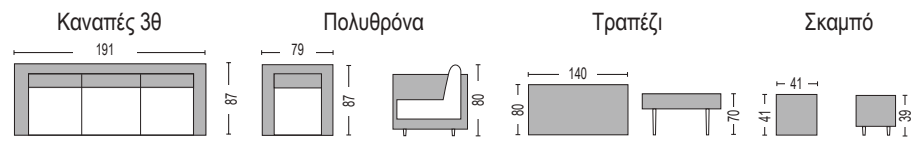

Belmar Living Set / E6868
(Καναπές 3-θ, 2 πολυθρόνες, τραπέζακι)
Alu-grey white 6,5x4mm half round wicker