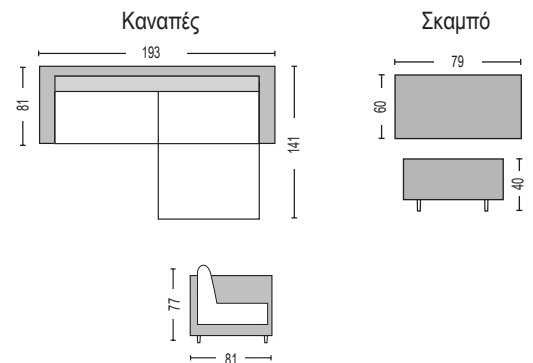

ΕΣΩΤΕΡΙΚΟΣ ΧΩΡΟΣ

Καναπέδες - Κρεβάτι

Αποθηκευτικός χώρος

Jackson / E9579,2

Καναπές - κρεβάτι & σκαμπό ύφασμα μαύρο

Καναπές 193x141x81xY77 - Κρεβάτι 166x101x40 - Σκαμπό 79x60x40

Jackson / E9579,1

Καναπές - κρεβάτι & σκαμπό ύφασμα grey brown