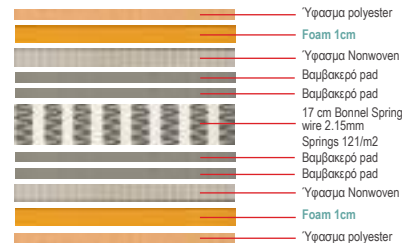

1. E2053,0 / 85x185/15
   - E2054,6B / 90x190
   - E2054,3B / 90x200
   - E2054,7B / 110x200
   - E2054,5B / 120x190
   - E2054,1B / 120x200
   - E2054,4B / 150x200
   - E2054,2B / 160x200
2. **MARIN / Μονής όψης**

Το **BONNELL SPRING** είναι στρώμα με ελατήρια από ασάλι σε σχήμα κλεψύδρας, ενωμένα μεταξύ τους σε όλο το εσωτερικό του με σπирάλ σύρμα, υποστηρίζοντας κατά τον καλύτερο τρόπο το σώμα στην διάρκεια του ύπνου.