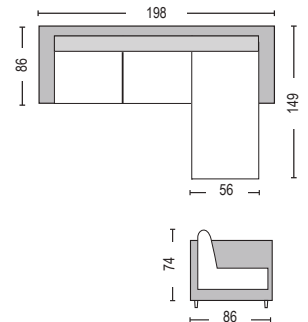

Ανακλινόμενα κεφαλάρια

Dover / E9929,3

Καναπές γωνία αναστρέψιμος - ύφασμα cappuccino / 198x149x86x74xY89

Dover / E9929,4

Καναπές γωνία αναστρέψιμος - ύφασμα γκρι / 198x149x86x74xY89

Dover / E9929,2

Καναπές γωνία αναστρέψιμος - ύφασμα μαύρο / 198x149x86x74xY89