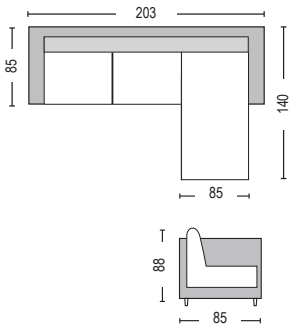

Portland-W / E9585,7

Καναπές γωνία αναστρέψιμος ύφασμα αν.γκρι / 203x140x85xY88