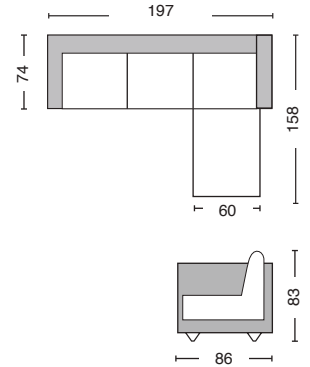

ΕΣΩΤΕΡΙΚΟΣ ΧΩΡΟΣ

Καναπέδες

NEW
2024