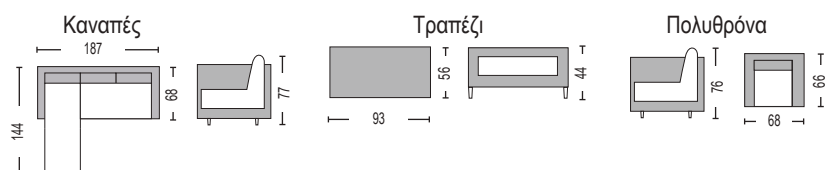

ΕΞΩΤΕΡΙΚΟΣ ΧΩΡΟΣ

Μέταλλο Wicker

Στις τιμές συμπεριλαμβάνονται τα μαξιλάρια

Monroe Set K/D Steel / E6853

(Καναπές 3-θ, 2 πολυθρόνες, 2 σκαμπό, τραπέζι)
Wicker grey white - μαξιλάρια καφέ

Patio Set K/D Steel / E6865

Τραπέζι + καναπές γωνία + πολυθρόνα
Wicker γκρι - μαξιλάρια σκ. γκρι