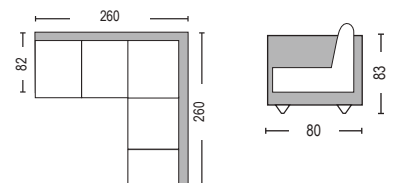

ΕΣΩΤΕΡΙΚΟΣ ΧΩΡΟΣ

Καναπέδες

Ανακλινόμενα κεφαλάρια

Sector / E989,7L

Καναπές αριστερή γωνία ύφασμα μαύρο / 265x191x82xY82

Sector / E989,7R

Καναπές δεξιά γωνία ύφασμα μαύρο / 265x191x82xY82

Sector

Pacific / E9685,2

Καναπές γωνία ύφασμα καφέ / 260x260x80xY83