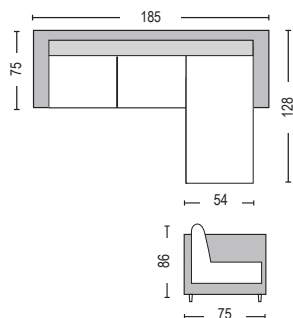

Porto / E9920,1
Καναπές γωνία αναστρέψιμος ύφασμα σκ.γκρι / 185x128x75xY86