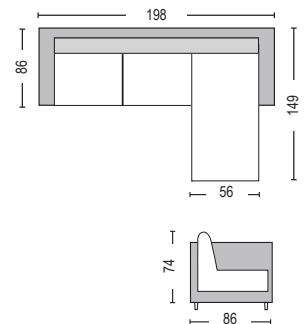

Ανακλινόμενα κεφαλάρια

Dover / E9929,3

Καναπές γωνία αναστρέψιμος - ύφασμα cappuccino / 198x149x86x74xY89

Dover / E9929,4

Καναπές γωνία αναστρέψιμος - ύφασμα γκρι / 198x149x86x74xY89

Dover / E9929,2

Καναπές γωνία αναστρέψιμος - ύφασμα μαύρο / 198x149x86x74xY89