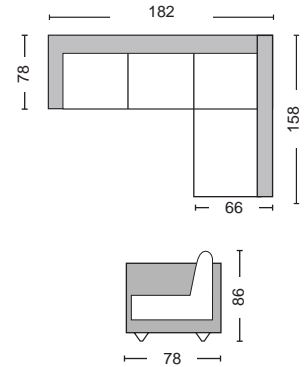

Alan / E9690,1