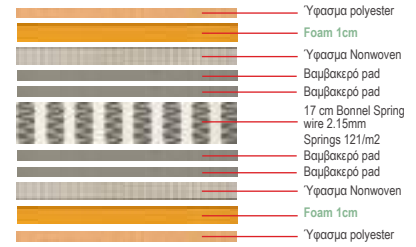

ΕΣΩΤΕΡΙΚΟΣ ΧΩΡΟΣ Στρώματα

Το **BONNELL SPRING** είναι στρώμα με ελατήρια από ασάλι σε σχήμα κλειψύδρας, ενωμένα μεταξύ τους σε όλο το εσωτερικό του με σπирάλ σύρμα, υποστηρίζοντας κατά τον καλύτερο τρόπο το σώμα στην διάρκεια του ύπνου.

E2018,3B / 90x200
E2018,40B / 150x200
E2018,2B / 160x200

1
Soft

Στρώμα Bonnell Spring 19 cm / Διπλής όψης

Το **CONTINUOUS SPRING** είναι στρώμα με ελατήρια από ασάλι, ενωμένα μεταξύ τους σε σχήμα "S" που υποστηρίζουν την ορθοπεδική στήριξη και θέση της σπονδυλικής στήλης κατά τη διάρκεια του ύπνου.