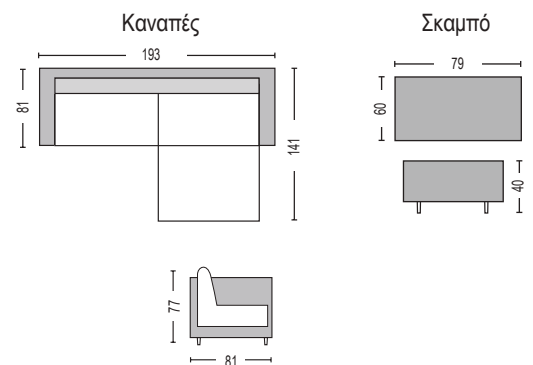

## ΕΣΩΤΕΡΙΚΟΣ ΧΩΡΟΣ

Καναπέδες - Κρεβάτι

Αποθηκευτικός χώρος

Jackson / E9579,2

Καναπές - κρεβάτι & σκαμπό ύφασμα μαύρο

Καναπές 193x141x81xY77 - Κρεβάτι 166x101x40 - Σκαμπό 79x60x40

Jackson / E9579,1

Καναπές - κρεβάτι & σκαμπό ύφασμα grey brown