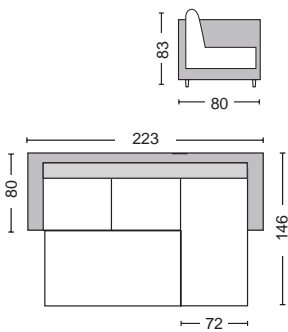

Montreal / E9586,1

Καναπές - κρεβάτι γωνία αναστρέψιμος microfiber σκ.καφέ
Καναπές 223x146x80xY83 - Κρεβάτι 115x194x43

Όλες οι τιμές αναφέρονται σε ένα (1) τεμάχιο, επιβαρύνονται με Φ.Π.Α. και δεν περιλαμβάνουν μεταφορικά. Η αναγραφή όλων των διαστάσεων αναλύεται ως ΜxΠxΥ εκ./cm.