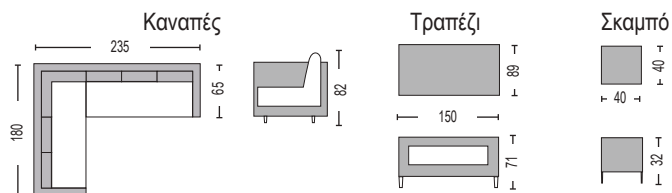

Στις τιμές συμπεριλαμβάνονται τα μαξιλάρια

NEW
2024

Lonny

K/D - Αμοντάριστο είδος

Ισχύουσες τιμές στο www.woodwell.gr