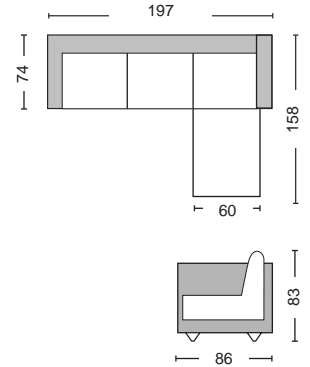

ΕΣΩΤΕΡΙΚΟΣ ΧΩΡΟΣ

Καναπέδες

NEW
2024