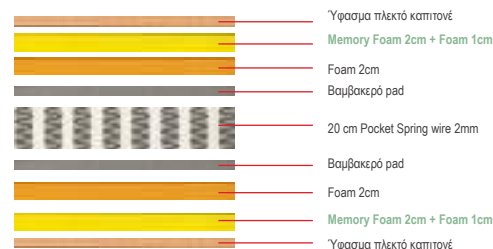

E2090,2 / 160x200

Στρώμα Pocket Spring + Memory Foam 28 cm / Διπλής όψης

Το **BONNELL SPRING** είναι στρώμα με ελατήρια από ασάλι σε σχήμα κλεψύδρας, ενωμένα μεταξύ τους σε όλο το εσωτερικό του με σπирάλ σύρμα, υποστηρίζοντας κατά τον καλύτερο τρόπο το σώμα στην διάρκεια του ύπνου.