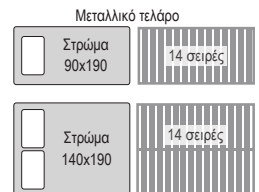

Προσοχή: Οι τιμές των κρεβατιών δεν περιλαμβάνουν στρώμα και λευκά είδη.

NEW
2024

NEW
2024

Όλες οι τιμές αναφέρονται σε ένα (1) τεμάχιο, επιβαρύνονται με Φ.Π.Α. και δεν περιλαμβάνουν μεταφορικά. Η αναγραφή όλων των διαστάσεων αναλύεται ως ΜxΠxΥ εκ./cm.