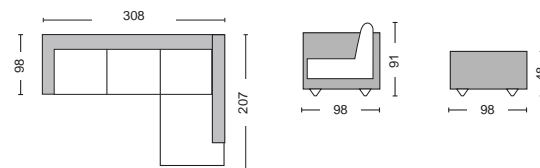

### Dorno / E9414,2

Καναπές αριστερή γωνία και σκαμπό με αποθ/κό χώρο - ύφασμα ανθρακι  
Καναπές 308x207/98xY91 - Σκαμπό 98x98x48

Προσοχή: Οι καναπέδες γωνία ορίζονται δεξιά ή αριστερά όπως καθόμαστε.

Ισχύουσες τιμές στο [www.woodwell.gr](http://www.woodwell.gr)