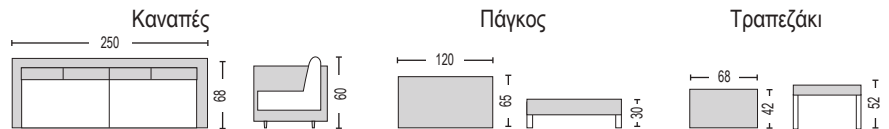

Στις τιμές συμπεριλαμβάνονται τα μαξιλάρια

**Orbea Set Alu / E6840,2**

(Καναπές 4-θ + 2 πάγκοι + τραπεζάκι) / αλου άσπρο - μαξιλάρι μπεζ

**Orbea Set Alu / E6840,1**

(Καναπές 4-θ + 2 πάγκοι + τραπεζάκι) / αλου ανθρακί - μαξιλάρι σκ.γκρι