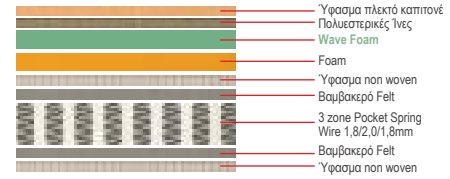

ΕΣΩΤΕΡΙΚΟΣ ΧΩΡΟΣ Στρώματα

Το στρώμα **3 ΖΩΝΩΝ-FOAM** με τεχνολογία διαβαθμισμένης σκληρότητας ελατηρίων, στην διάρκεια του ύπνου παίρνει το σχήμα του δικού σας σώματος, προσφέροντας στην πλάτη, τον αυχένα, τους ώμους και τα πόδια σας, την σωστή στάση για ιδανική ξεκούραση.

**NEW
2024**