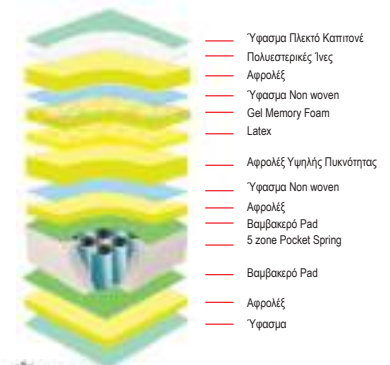

**2
Medium Soft**

Στρώμα 5-Zone Pocket Spring+Gel Memory Foam+Latex 38/36 cm

Όλες οι τιμές αναφέρονται σε ένα (1) τεμάχιο, επιβαρύνονται με Φ.Π.Α. και δεν περιλαμβάνουν μεταφορικά. Η αναγραφή όλων των διαστάσεων αναλύεται ως ΜxΠxΥ εκ./cm.