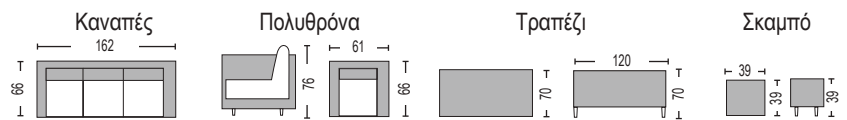

California Set K/D Steel / E6755,2
(Καναπές 3-θ, 2 πολυθρόνες, 2 σκαμπό, τραπέζι)
twip wicker γκρι - μαξιλάρι γκρι

K/D - Αμοντάριστο είδος

Ισχύουσες τιμές στο www.woodwell.gr

Όλες οι τιμές αναφέρονται σε ένα (1) τεμάχιο, επιβαρύνονται με Φ.Π.Α. και δεν περιλαμβάνουν μεταφορικά. Η αναγραφή όλων των διαστάσεων αναλύεται ως ΜxΠxΥ εκ./cm.