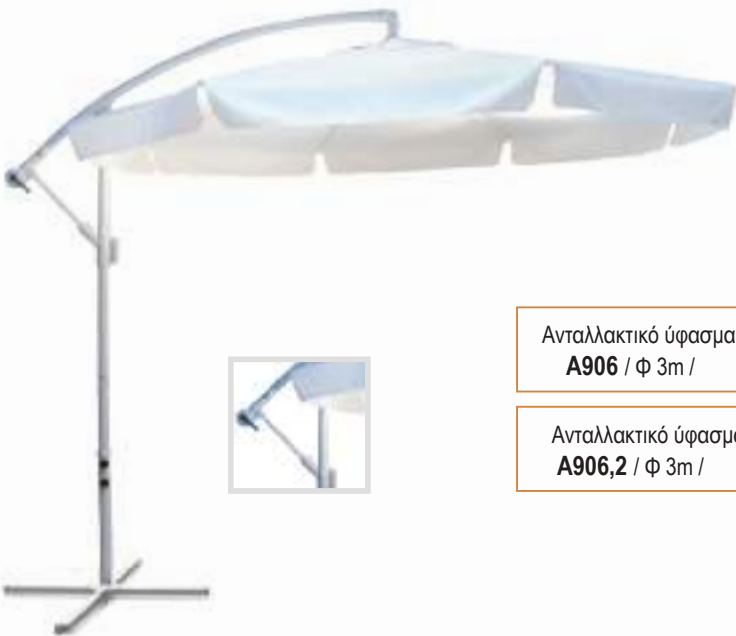

Ανταλλακτικό ύφασμα άσπρο
A906 / φ 3m /

Ανταλλακτικό ύφασμα μπλε
A906,2 / φ 3m /