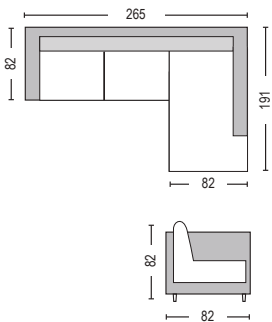

Sector / E989,7L

Καναπές αριστερή γωνία ύφασμα μαύρο / 265x191x82xY82

Sector / E989,7R

Καναπές δεξιά γωνία ύφασμα μαύρο / 265x191x82xY82

Sector