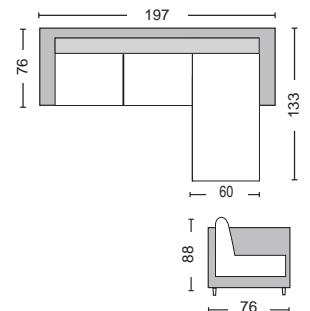

Gerry / E9582,1

Καναπές γωνία αναστρέψιμος ύφασμα γκρι / 197x158x86xY83

Gerry