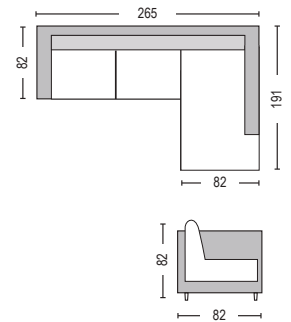

ΕΣΩΤΕΡΙΚΟΣ ΧΩΡΟΣ

Καναπέδες

Ανακλινόμενα κεφαλάρια