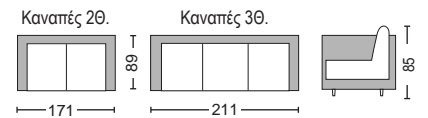

Note / E965,21

Καναπές 2θέσιος ύφασμα μπλε-γκρι / 171x89x85

Note / E965,31

Καναπές 3θέσιος ύφασμα μπλε-γκρι / 211x89x85