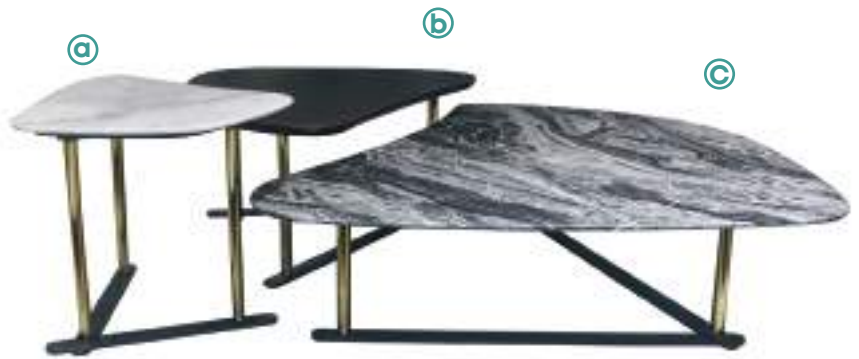

Barry Set-3 / EM781,S

Τραπεζάκια σαλονιού steel βαφή χρυσό - μάρμαρο/ξύλο
(a)48x61x51 (b)69x88x42 (c)130x103x33