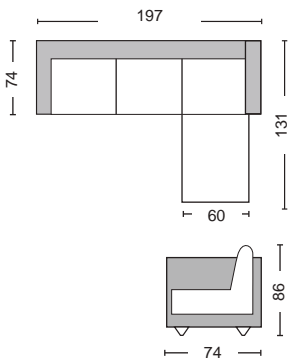

Reverse / E9695,1

Καναπές γωνία αναστρέψιμος ύφασμα σκ.γκρι / 197x131x74xY86