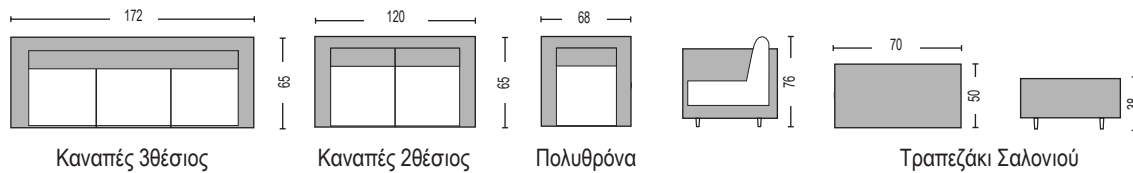

Savanna Set K/D / E353,1

(Καναπές 3-θ, 2 πολυθρόνες, τραπεζάκι) pp sand grey - μαξιλάρι μπεζ

Savanna Set K/D / E352,1

(Καναπές 2-θ, 2 πολυθρόνες, τραπεζάκι) pp sand grey - μαξιλάρι μπεζ

K/D - Αμοντάριστο είδος

Ισχύουσες τιμές στο www.woodwell.gr