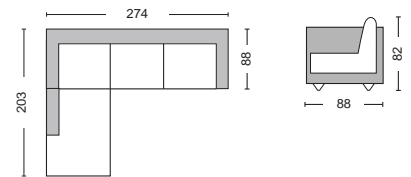

Emerald / E9419,12

Καναπές αριστερή γωνία ύφασμα μπλεζ / 274x203x88xY82

Emerald / E9419,11

Καναπές δεξιά γωνία ύφασμα μπλεζ / 274x203x88xY82