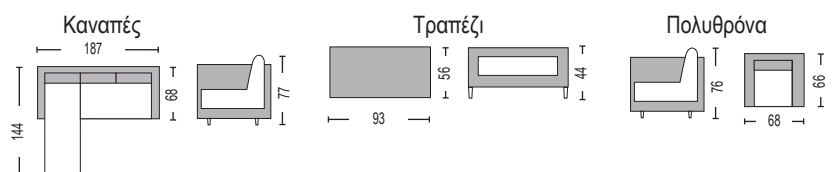

ΕΞΩΤΕΡΙΚΟΣ ΧΩΡΟΣ

Μέταλλο Wicker

Στις τιμές συμπεριλαμβάνονται τα μαξιλάρια

Monroe Set K/D Steel / E6853

(Καναπές 3-θ, 2 πολυθρόνες, 2 σκαμπό, τραπέζι)
Wicker grey white - μαξιλάρια καφέ

Patio Set K/D Steel / E6865

Τραπέζι + καναπές γωνία + πολυθρόνα
Wicker γκρι - μαξιλάρια σκ. γκρι