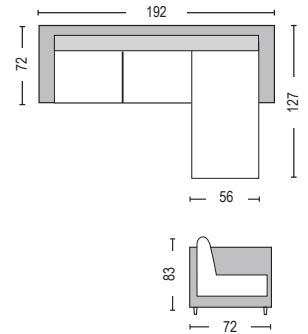

Avant / E9684,3

Καναπές γωνία αναστρέψιμος ύφασμα αν.γκρι / 192x127x72xY83