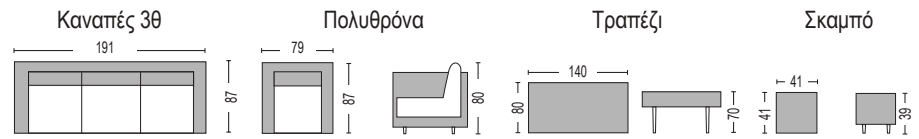

Belmar Living Set / E6868
(Καναπές 3-θ, 2 πολυθρόνες, τραπέζακι)
Alu-grey white 6,5x4mm half round wicker