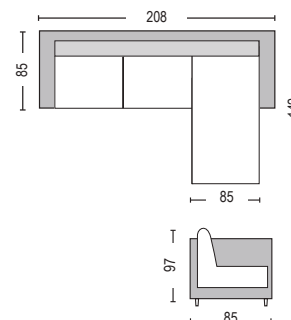

Portland / E9585,11

Καναπές γωνία αναστρέψιμος ύφασμα γκρι / 208x142x85xY97

Όλες οι τιμές αναφέρονται σε ένα (1) τεμάχιο, επιβαρύνονται με Φ.Π.Α. και δεν περιλαμβάνουν μεταφορικά. Η αναγραφή όλων των διαστάσεων αναλύεται ως ΜxΠxΥ εκ./cm.

Προσοχή: Οι καναπέδες γωνία ορίζονται δεξιά ή αριστερά όπως καθόμαστε.

Ισχύουσες τιμές στο www.woodwell.gr