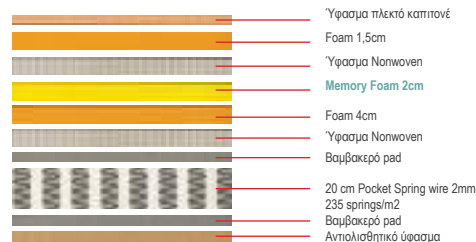

- E2011,4B / 150x200
- E2011,2B / 160x200
- E2011,9B / 180x200

Στρώμα Memory Foam 28 cm

Το στρώμα **MEMORY FOAM / ΑΝΩΣΤΡΩΜΑ ΑΦΑΙΡΟΥΜΕΝΟ** με φερμουάρ. Στην διάρκεια του ύπνου παίρνει το σχήμα και την στάση του δικού σας σώματος, προσφέροντας στην πλάτη, τον αυχένα, τους ώμους και τα πόδια σας, την σωστή στάση για ιδανική ξεκούραση.