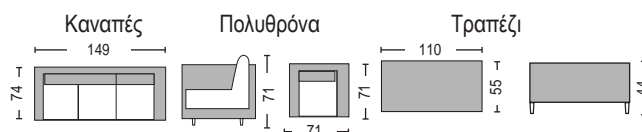

ΕΞΩΤΕΡΙΚΟΣ ΧΩΡΟΣ

Aluminum Wicker