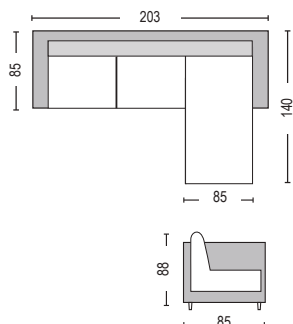

Portland-W / E9585,6

Καναπές γωνία ύφασμα cappuccino / 203x140x85xY88