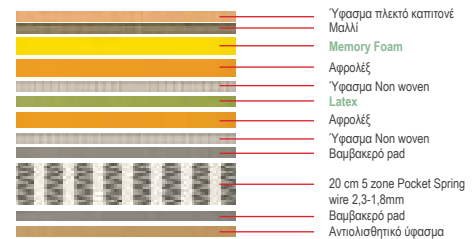

**3
Medium**

Στρώμα 3-Zone Pocket Spring 32/30cm / Μονής Όψης / **E2095,2** / 160x200

Το **LATEX** είναι υλικό που προέρχεται από το φυσικό καουτσούκ με αντιβακτηριακές και υποαλλεργικές ιδιότητες, μεγάλη ελαστικότητα και εξαιρετικό εξαιρισμό χάρη στις κυψέλες που διαθέτει.