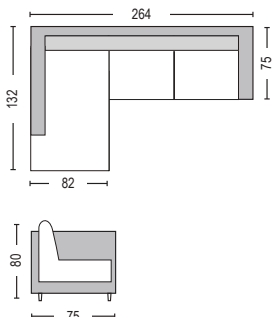

Καναπές δεξιά γωνία ύφασμα velure γκρι / 264x132x75xY80

Προσοχή: Οι καναπέδες γωνία ορίζονται δεξιά ή αριστερά όπως καθόμαστε.

Ισχύουσες τιμές στο www.woodwell.gr

Όλες οι τιμές αναφέρονται σε ένα (1) τεμάχιο, επιβαρύνονται με Φ.Π.Α. και δεν περιλαμβάνουν μεταφορικά. Η αναγραφή όλων των διαστάσεων αναλύεται ως ΜxΠxΥ εκ./cm.