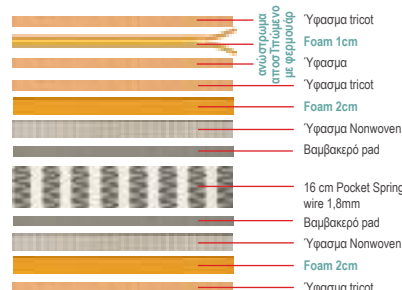

E2015,3A / 90x200
E2015,7A / 140x190
E2015,2A / 160x200

2
Medium Soft

Στρώμα Pocket Spring - αφαιρούμενο ανώστρωμα - 21 cm / Διπλής όψης

Το **ΕΠΙΣΤΡΩΜΑ** τοποθετείται επάνω από το στρώμα και κάτω από το κατωσέντονο για ενίσχυση της άνεσης τους στρώματος.