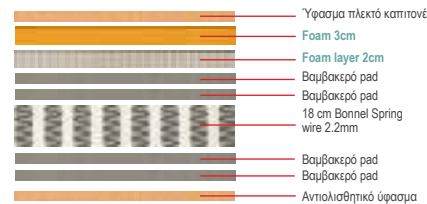

- E2056,6 / 90x190
- E2056,3 / 90x200
- E2056,7 / 140x190
- E2056,8 / 140x200
- E2056,4 / 150x200
- E2056,2 / 160x200

Το στρώμα **POCKET SPRING** έχει ελατήρια από ασάλι, το καθένα μέσα σε υφασμάτινη θήκη, που λειτουργούν ανεξάρτητα. Απορροφούν κραδασμούς, τριξίματα και προσφέρουν προσαρμοσμένη ελαστικότητα σε όλες τις ζώνες στήριξης τους στρώματος.