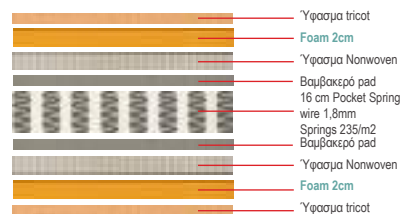

ΕΣΩΤΕΡΙΚΟΣ ΧΩΡΟΣ

Στρώματα

Το στρώμα **POCKET SPRING** έχει ελατήρια από ασάλι, το καθένα μέσα σε υφασμάτινη θήκη, που λειτουργούν ανεξάρτητα. Απορροφούν κραδασμούς, τριξίματα και προσφέρουν προσαρμοσμένη ελαστικότητα σε όλες τις ζώνες στήριξης τους στρώματος.

E2015,3 / 90x200
E2015,1 / 100x200
E2015,5 / 110x200
E2015,7 / 140x190
E2015,4 / 150x200
E2015,2 / 160x200

3
Medium

Στρώμα Pocket Spring 20 cm / Διπλής όψης

Το στρώμα **POCKET SPRING / ΑΝΩΣΤΡΩΜΑ ΑΦΑΙΡΟΥΜΕΝΟ** με φερμουάρ. Έχει ελατήρια από ασάλι, το καθένα μέσα σε υφασμάτινη θήκη, που λειτουργούν ανεξάρτητα. Απορροφούν κραδασμούς, τριξίματα και προσφέρουν προσαρμοσμένη ελαστικότητα σε όλες τις ζώνες στήριξης τους στρώματος.