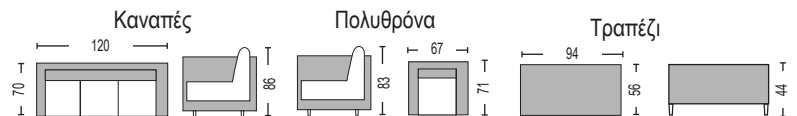

Salsa / E249,1K

Καναπές 2-θ steel μαύρο - wicker φυσικό / μαξιλάρι μαύρο / 120x70x86