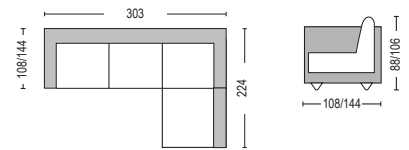

### Καναπέδες

Selby / E945,11

Καναπές δεξιά γωνία ύφασμα μπεζ / 303x224x108xY88/106

Selby / E945,12

Καναπές αριστερή γωνία ύφασμα μπεζ / 303x224x108xY88/106

Ανακλινόμενα  
μπράτσα

Ανακλινόμενα  
κεφαλάρια

Ρυθμιζόμενη  
θέση πλάτης