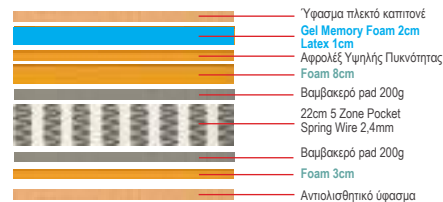

ΕΣΩΤΕΡΙΚΟΣ ΧΩΡΟΣ Στρώματα

Το στρώμα **5 ΖΩΝΩΝ-MEMORY FOAM** με τεχνολογία διαβαθμισμένης σκληρότητας ελατηρίων, στην διάρκεια του ύπνου παίρνει το σχήμα του δικού σας σώματος, προσφέροντας στην πλάτη, τον αυχένα, τους ώμους και τα πόδια σας, την σωστή στάση για ιδανική ξεκούραση.

**NEW
2024**

E2093,2 / 160x200x36

E2093,4 / 150x200x36

**4
Medium
Hard**

Στρώμα 5-Zone Pocket Spring 36 cm + Gel Memory Foam + Latex / Διπλής όψης (Roll Pack) + Περιμετρικό Foam Box 5 cm

Το στρώμα **POCKET SPRING** έχει ελατήρια από ασάλι, το καθένα μέσα σε υφασμάτινη θήκη, που λειτουργούν ανεξάρτητα. Απορροφούν κραδασμούς, τριξίματα και προσφέρουν προσαρμοσμένη ελαστικότητα σε όλες τις ζώνες στήριξης τους στρώματος.

**NEW
2024**