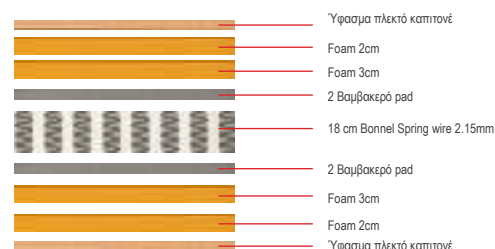

E2091,6 / 90x190

E2091,3 / 90x200

E2091,7 / 140x190

E2091,4 / 150x200

E2091,2 / 160x200

Στρώμα Bonnell Spring + Foam 28 cm / Διπλής όψης