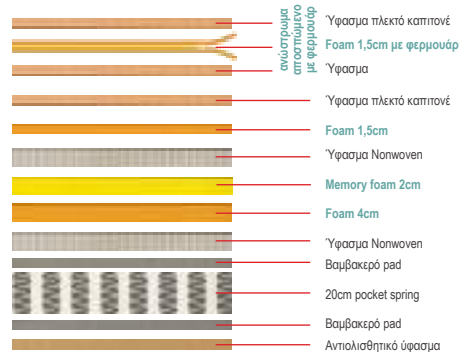

- E2011,4B / 150x200
- E2011,2B / 160x200
- E2011,9B / 180x200

Στρώμα Memory Foam 28 cm

Το στρώμα **MEMORY FOAM / ΑΝΩΣΤΡΩΜΑ ΑΦΑΙΡΟΥΜΕΝΟ** με φερμουάρ. Στην διάρκεια του ύπνου παίρνει το σχήμα και την στάση του δικού σας σώματος, προσφέροντας στην πλάτη, τον αυχένα, τους ώμους και τα πόδια σας, την σωστή στάση για ιδανική ξεκούραση.