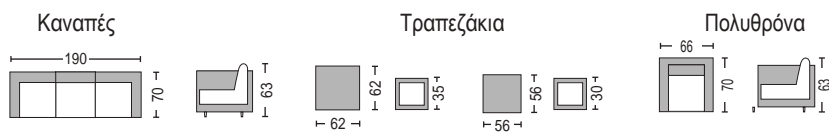

Marilian Set / E6871,2

(1 καναπές με ρυθμιζόμενη πλάτη + 2 πολυθρόνες + 2 τραπεζάκια)
steel άσπρο - μαξιλάρι γκρι - μπράτσα polywood

Όλες οι τιμές αναφέρονται σε ένα (1) τεμάχιο, επιβαρύνονται με Φ.Π.Α. και δεν περιλαμβάνουν μεταφορικά. Η αναγραφή όλων των διαστάσεων αναλύεται ως ΜxΠxΥ εκ./cm.