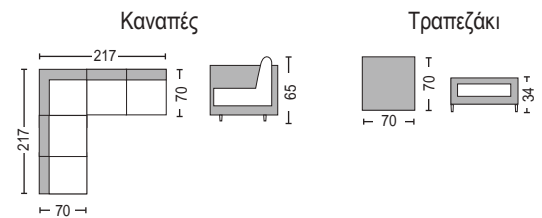

## Orfeo Set Alu / E6844

(Καναπές 4-θ + 2 πάγκος + τραπεζάκι)  
Alu ανθρακί - μαξιλάρια ανοικτό γκρι

Στις τιμές συμπεριλαμβάνονται τα μαξιλάρια

**Mexico Set / E6867,1**  
(Καναπές 3-θ+2-θ γωνία, τραπεζάκι)  
Alu άσπρο - μαξιλάρι γκρι