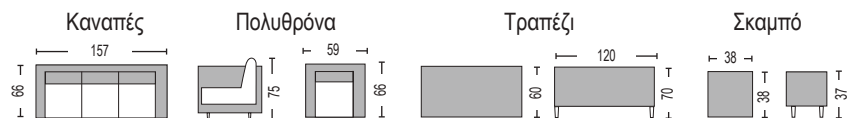

ΕΞΩΤΕΡΙΚΟΣ ΧΩΡΟΣ

Aluminum Wicker

Στις τιμές συμπεριλαμβάνονται τα μαξιλάρια

Santo Set K/D Steel / E6866

(Τραπέζι + καναπές 3θέσιος + 2 πολυθρόνες + 2 σκαμπό)

Wicker σκ. γκρι - μαξιλάρια γκρι

Santo

Jockey Set K/D Steel / E6754

(Τραπέζι + καναπές 3θέσιος + 2 πολυθρόνες + 2 σκαμπό)

Wicker grey - μαξιλάρια γκρι