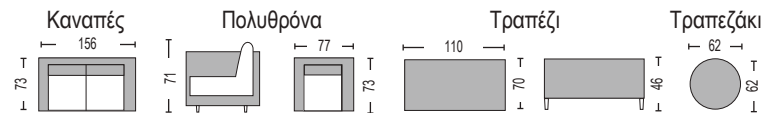

City Dining Set / E6735

(Τραπέζι, 6 πολυθρόνες) alu - ανθρακί μπεζ