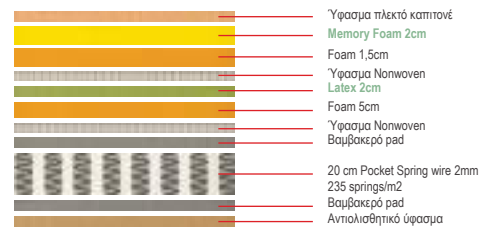

E2019,40B / 150x200

E2019,20B / 160x200

Στρώμα Memory Foam + Latex 31 cm

Το στρώμα **POCKET SPRING** έχει ελατήρια από ασάλι, το καθένα μέσα σε υφασμάτινη θήκη, που λειτουργούν ανεξάρτητα. Απορροφούν κραδασμούς, τριξίματα και προσφέρουν προσαρμοσμένη ελαστικότητα σε όλες τις ζώνες στήριξης τους στρώματος.