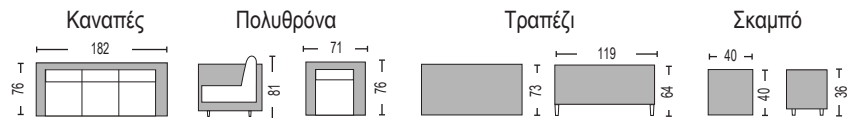

### Monroe Set K/D Steel / E6853

(Καναπές 3-θ, 2 πολυθρόνες, 2 σκαμπό, τραπέζι)  
Wicker grey white - μαξιλάρια καφέ