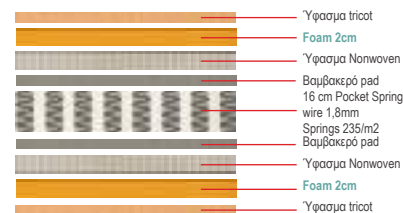

- E2055,3B / 90x200
- E2055,4B / 150x200
- E2055,2B / 160x200