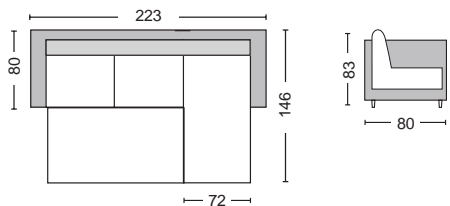

Montreal / E9586,7

Καναπές - κρεβάτι γωνία αναστρέψιμος ύφασμα μπεζ

Καναπές γωνία αναστρέψιμη 223x146x80xY83 - Κρεβάτι 115x194x43