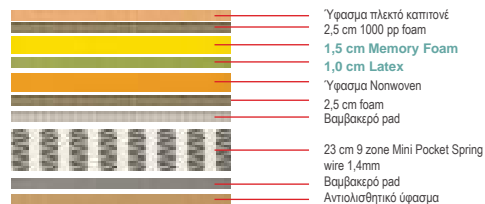

E2047,4 / 150x200

E2047,2 / 160x200

E2047,9 / 180x200

3  
Medium

Στρώμα Pocket Spring 30 cm + Ανώστρωμα Memory Foam / Μονής όψης (Roll Pack)

E2052,2 / 160x200

5  
Hard

Στρώμα Mini Pocket Spring+Memory Foam+Latex+Περιμετρικό Foam Box 32cm / Μονής Όψης (Roll Pack)