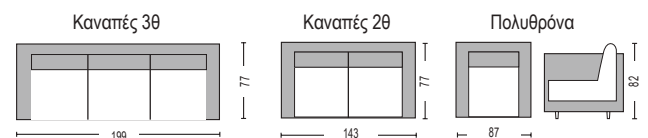

ΕΣΩΤΕΡΙΚΟΣ ΧΩΡΟΣ

Καναπέδες

NEW
2024

Brighton

BEST
PRICE