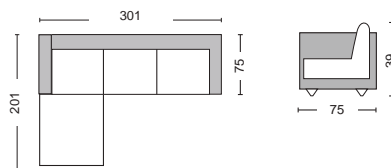

NEW
2024

ΕΣΩΤΕΡΙΚΟΣ ΧΩΡΟΣ

Καναπέδες

Καναπές γωνία πολυμορφικός - ύφασμα σκούρο γκρι / 301x201x75xY39

Όλες οι τιμές αναφέρονται σε ένα (1) τεμάχιο, επιβαρύνονται με Φ.Π.Α. και δεν περιλαμβάνουν μεταφορικά. Η αναγραφή όλων των διαστάσεων αναλύεται ως ΜxΠxΥ εκ. /cm.

Καναπές γωνία πολυμορφικός - ύφασμα εκρού / 301x201x75xY39

Προσοχή: Οι καναπέδες γωνία ορίζονται δεξιά ή αριστερά όπως καθόμαστε.

Ισχύουσες τιμές στο www.woodwell.gr