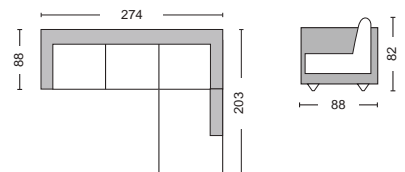

Emerald / E9418,1  
Πολυθρόνα ύφασμα μπεζ / 83x83x92

Emerald / E9418,2  
Πολυθρόνα ύφασμα γκρι / 83x83x92

Emerald / E9418,3  
Πολυθρόνα ύφασμα ανθρακί / 83x83x92

Emerald / E9419,32  
Καναπές αριστερή γωνία ύφασμα ανθρακί / 274x203x88xY82  
Emerald / E9419,31  
Καναπές δεξιά γωνία ύφασμα ανθρακί / 274x203x88xY82