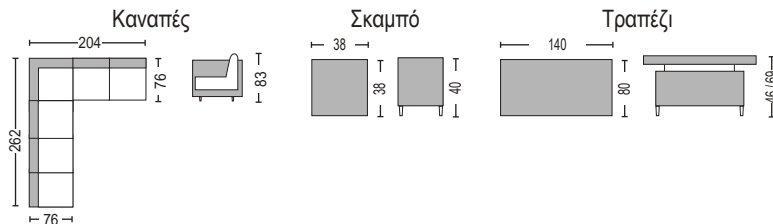

### Boozer Set Alu / E6621,1

(Καναπές γωνία 8-θ + 2 σκαμπό + τραπέζι σαλονιού-τραπεζαρίας με ρυθμιζόμενο ύψος και ενσωματωμένη θήκη για πάγο)

wicker αν.γκρι - μαξιλάρια αν.γκρι