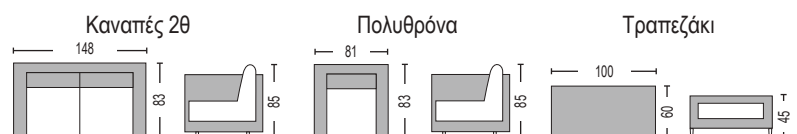

ΕΞΩΤΕΡΙΚΟΣ ΧΩΡΟΣ

Aluminum Wicker

Στις τιμές συμπεριλαμβάνονται τα μαξιλάρια

Vitoria Set / E676

(Καναπές 2-θ, 2 πολυθρόνες, τραπέζακι)
Alu-grey brown 6,5x4mm half round wicker

Vitoria

Sunny Set Alu / E6626

(Καναπές 2-θ + 2 πολυθρόνες + τραπέζακι)
wicker άσπρο - μαξιλάρι γκρι