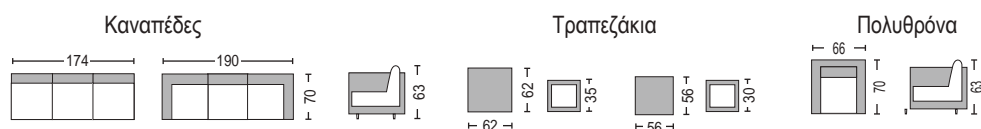

## Marilian Set / E6870,1

Πολυμορφικό 6 τεμαχίων (1 καναπές με ρυθμιζόμενη πλάτη + 1 καναπές + 2 πολυθρόνες + 2 τραπέζια)  
steel ανθρακί - μαξιλάρι γκρι - μπράτσα polywood