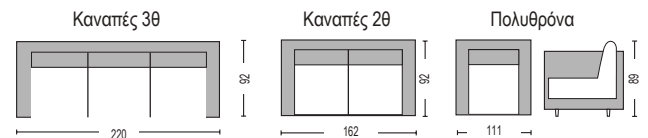

## ΕΣΩΤΕΡΙΚΟΣ ΧΩΡΟΣ

Καναπέδες

NEW  
2024

Brighton / E9422,1  
Πολυθρόνα ύφασμα γκρι / 111x92x89

Brighton / E9422,3  
Καναπές 3θέσιος ύφασμα γκρι / 220x92x89

Brighton / E9422,2  
Καναπές 2θέσιος ύφασμα γκρι / 162x92x89