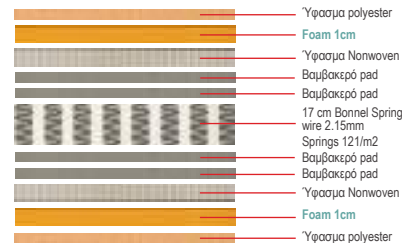

MARIN / Μονής όψης

- E2053,0 / 85x185/15
- E2054,6B / 90x190
- E2054,3B / 90x200
- E2054,7B / 110x200
- E2054,5B / 120x190
- E2054,1B / 120x200
- E2054,4B / 150x200
- E2054,2B / 160x200

Το **BONNELL SPRING** είναι στρώμα με ελατήρια από ασάλι σε σχήμα κλεψύδρας, ενωμένα μεταξύ τους σε όλο το εσωτερικό του με σπирάλ σύρμα, υποστηρίζοντας κατά τον καλύτερο τρόπο το σώμα στην διάρκεια του ύπνου.