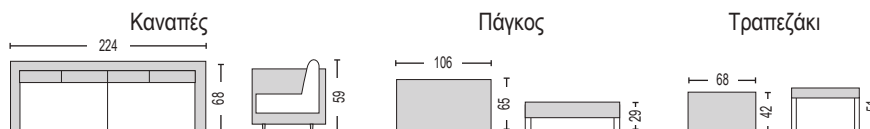

ΕΞΩΤΕΡΙΚΟΣ ΧΩΡΟΣ

Aluminum

Στις τιμές συμπεριλαμβάνονται τα μαξιλάρια

Riviera Set / E6843

(Καναπές 3-θ, 2 πολυθρόνες, τραπεζάκι
Alu ανθρακί - μαξιλάρια ανθρακί

Riviera

Orfeo Set Alu / E6844

(Καναπές 4-θ + 2 πάγκος + τραπεζάκι)
Alu ανθρακί - μαξιλάρια ανοικτό γκρι