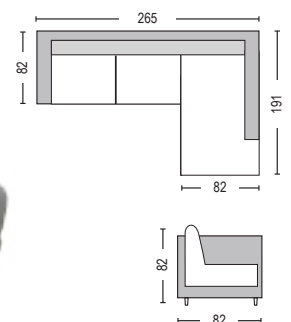

**Sector / E989,4L**

Καναπές αριστερή γωνία ύφασμα μπεζ / 265x191x82xY82

**Sector / E989,4R**

Καναπές δεξιά γωνία ύφασμα μπεζ / 265x191x82xY82

Όλες οι τιμές αναφέρονται σε ένα (1) τεμάχιο, επιβαρύνονται με Φ.Π.Α. και δεν περιλαμβάνουν μεταφορικά. Η αναγραφή όλων των διαστάσεων αναλύεται ως ΜxΠxΥ εκ./cm.