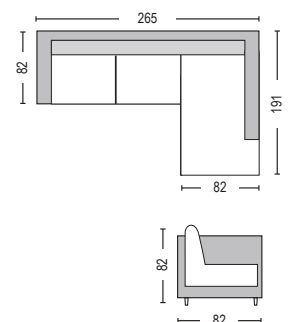

### Καναπέδες

Ανακλινόμενα κεφαλάρια

Sector / **E989,6L**

Καναπές αριστερή γωνία ρυ μαύρο / 265x191x82xY82

Sector / **E989,6R**

Καναπές δεξιά γωνία ρυ μαύρο / 265x191x82xY82

Sector / **E989,5L**

Καναπές αριστερή γωνία ρυ άσπρο / 265x191x82xY82