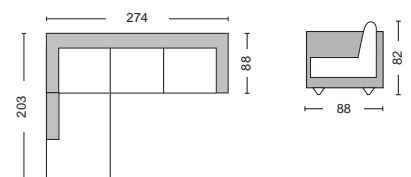

**Emerald / E9419,21**

Καναπές δεξιά γωνία ύφασμα γκρι / 274x203x88xY82

**Emerald / E9419,12**

Καναπές αριστερή γωνία ύφασμα μπλεζ / 274x203x88xY82

**Emerald / E9419,11**

Καναπές δεξιά γωνία ύφασμα μπλεζ / 274x203x88xY82