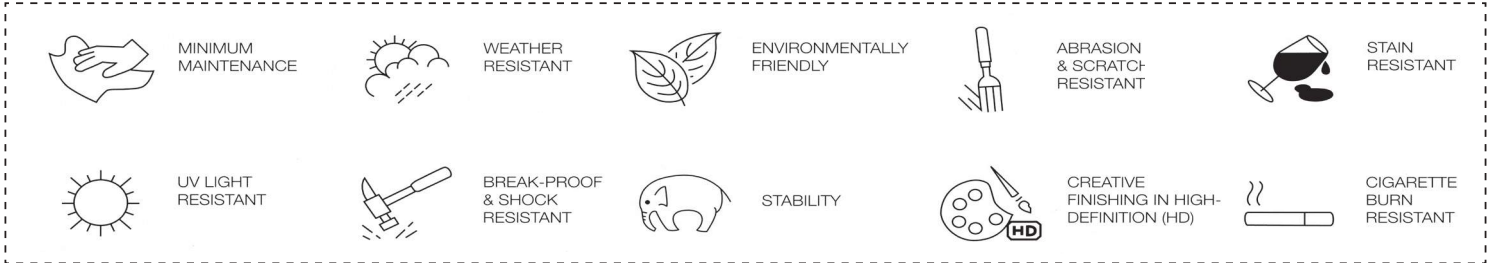

ΕΞΩΤΕΡΙΚΟΣ ΧΩΡΟΣ

Επιφάνειες

ΕΠΙΦΑΝΕΙΕΣ CONTRACT SLIQ **NORMAL**

Τεχνικά χαρακτηριστικά

Marble

Φ60	60x60	70x70	80x80	70x120

Walnut

Φ60	60x60	70x70	80x80	70x120

Beech

Φ60	60x60	70x70	80x80

Cement

Φ60	Φ80	50x55	60x60
70x70	80x80	70x120	

Λευκό

Φ60	Φ80	50x55	60x60	70x70	80x80

Κωδικός	E100	E102	E105	E106	E107	E108	E114
Διαστάσεις	Φ 60	Φ 80	50x55	60x60	70x70	80x80	70x120
Πάχος	16 mm	16 mm	16 mm	16 mm	16 mm	16 mm	16 mm
Συσκ. Τμχ	4	4	4	4	4	4	2
Τιμές							

* ΠΡΟΣΟΧΗ ! *

ΓΙΑ ΤΗΝ ΚΑΛΥΤΕΡΗ ΣΤΗΡΙΞΗ ΤΗΣ ΕΠΙΦΑΝΕΙΑΣ Ο ΣΤΑΥΡΟΣ ΤΗΣ ΒΑΣΗΣ ΠΡΕΠΕΙ ΝΑ ΤΟΠΟΘΕΤΗΘΕΙ ΟΠΩΣ ΣΤΟ "ΣΩΣΤΟ" ΣΧΕΔΙΑΓΡΑΜΜΑ.

ΤΑ ΕΤΟΙΜΑ ΤΡΑΠΕΖΙΑ ΔΕΝ ΠΡΕΠΕΙ ΝΑ ΑΠΟΘΗΚΕΥΟΝΤΑΙ ΣΕ ΥΠΑΙΘΡΙΟΥΣ ΧΩΡΟΥΣ ΜΕ ΤΗΝ ΕΠΙΦΑΝΕΙΑ ΑΝΑΠΟΔΑ.

ΣΕ ΑΝΤΙΘΕΤΗ ΠΕΡΙΠΤΩΣΗ ΜΕΤΑ ΑΠΟ ΕΚΘΕΣΗ ΣΤΟΝ ΗΛΙΟ ΥΠΑΡΧΕΙ ΜΕΓΑΛΗ ΠΙΘΑΝΟΤΗΤΑ ΣΤΡΕΒΛΩΣΗΣ ΤΗΣ ΕΠΙΦΑΝΕΙΑΣ.

ΛΑΘΟΣ

ΣΩΣΤΟ

Η ΒΑΣΗ ΣΤΗΡΙΞΗΣ ΤΟΥ ΤΡΑΠΕΖΙΟΥ ΘΑ ΠΡΕΠΕΙ ΙΔΑΝΙΚΑ ΝΑ ΚΑΛΥΠΤΕΙ ΤΟ 70% ΤΗΣ ΕΠΙΦΑΝΕΙΑΣ.

ΤΑ ΕΤΟΙΜΑ ΤΡΑΠΕΖΙΑ ΔΕΝ ΠΡΕΠΕΙ ΝΑ ΑΠΟΘΗΚΕΥΟΝΤΑΙ ΣΕ ΥΠΑΙΘΡΙΟΥΣ ΧΩΡΟΥΣ ΜΕ ΤΗΝ ΕΠΙΦΑΝΕΙΑ ΑΝΑΠΟΔΑ. ΣΕ ΑΝΤΙΘΕΤΗ ΠΕΡΙΠΤΩΣΗ ΜΕΤΑ ΑΠΟ ΕΚΘΕΣΗ ΣΤΟΝ ΗΛΙΟ ΥΠΑΡΧΕΙ ΜΕΓΑΛΗ ΠΙΘΑΝΟΤΗΤΑ ΣΤΡΕΒΛΩΣΗΣ ΤΗΣ ΕΠΙΦΑΝΕΙΑΣ.