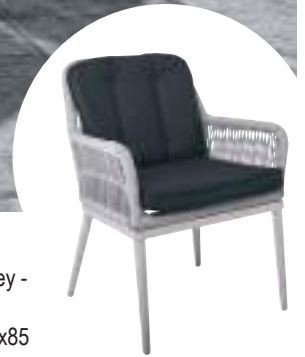

ΕΞΩΤΕΡΙΚΟΣ ΧΩΡΟΣ

Aluminum

Στις τιμές συμπεριλαμβάνονται τα μαξιλάρια

Alley Set Alu / Alu-wicker grey - Polyester Rope Φ6mm - μαξιλάρι ανθρακί
E6842 / Τραπεζι 220x94x72 + 8 πολυθρόνες
E6842,S / Τραπεζι 180x94x72 + 6 πολυθρόνες

Alley / Τραπεζι alu grey
E6842,2 / 220x94x72
E6842,3 / 180x94x72

Alley / **E6842,1**
Πολυθρόνα alu-wicker grey -
Polyester Rope Φ6mm -
μαξιλάρι ανθρακί / 62x64x85

Alley

Central Set Alu / **E6841**

Τραπεζι Φ100x75 / Alu grey - 6mm ceramic glass +
4 πολυθρόνες 61x65x90 / Alu grey - Polyester Rope Φ4mm - μαξιλάρι ανθρακί