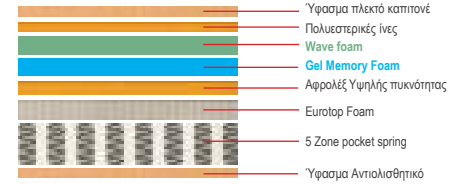

E2092,2 / 160x200

**4
Medium
Hard**

Στρώμα 5-Zone Pocket Spring 33/31 cm + Gel Memory Foam / Μονής όψης

Το στρώμα **5 ΖΩΝΩΝ-MEMORY FOAM** με τεχνολογία διαβαθμισμένης σκληρότητας ελατηρίων, στην διάρκεια του ύπνου παίρνει το σχήμα του δικού σας σώματος, προσφέροντας στην πλάτη, τον αυχένα, τους ώμους και τα πόδια σας, την σωστή στάση για ιδανική ξεκούραση.

**NEW
2024**