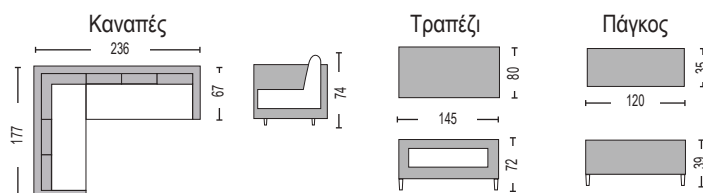

K/D - Αμοντάριστο είδος

Ισχύουσες τιμές στο www.woodwell.gr