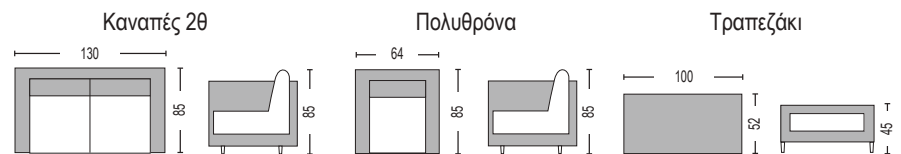

### Vitoria Set / E676

(Καναπές 2-θ, 2 πολυθρόνες, τραπέζακι)  
Alu-grey brown 6,5x4mm half round wicker