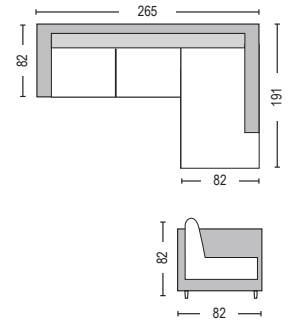

Ανακλινόμενα κεφαλάρια