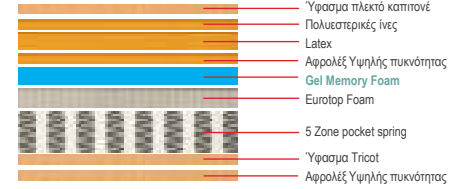

ΕΣΩΤΕΡΙΚΟΣ ΧΩΡΟΣ Στρώματα

Το στρώμα **5 ΖΩΝΩΝ-MEMORY FOAM** με τεχνολογία διαβαθμισμένης σκληρότητας ελατηρίων, στην διάρκεια του ύπνου παίρνει το σχήμα του δικού σας σώματος, προσφέροντας στην πλάτη, τον αυχένα, τους ώμους και τα πόδια σας, την σωστή στάση για ιδανική ξεκούραση.

**NEW
2024**

E2059,2 / 160x200

**2
Medium
Soft**

Στρώμα 5-Zone Pocket Spring 34/32 cm + Gel Memory Foam + Latex / Μονής όψης + Περιμετρικό Foam Box 5 cm

Το στρώμα **5 ΖΩΝΩΝ-MEMORY FOAM** με τεχνολογία διαβαθμισμένης σκληρότητας ελατηρίων, στην διάρκεια του ύπνου παίρνει το σχήμα του δικού σας σώματος, προσφέροντας στην πλάτη, τον αυχένα, τους ώμους και τα πόδια σας, την σωστή στάση για ιδανική ξεκούραση.

**NEW
2024**