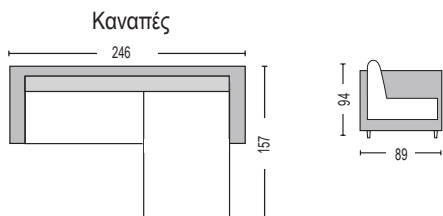

**Montreal Max / E9587,2**

Καναπές γωνία-κρεβάτι με αποθηκευτικό χώρο - ύφασμα nabuk cappuccino  
Καναπές γωνία αναστρέψιμη 246x157x89x94 - Κρεβάτι 127x196

Όλες οι τιμές αναφέρονται σε ένα (1) τεμάχιο, επιβαρύνονται με Φ.Π.Α. και δεν περιλαμβάνουν μεταφορικά. Η αναγραφή όλων των διαστάσεων αναλύεται ως ΜxΠxΥ εκ./cm.