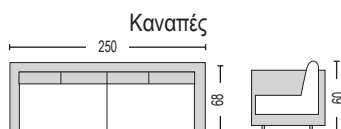

## ΕΞΩΤΕΡΙΚΟΣ ΧΩΡΟΣ

Aluminum

Orbea Set Alu / **E6840,2**  
(Καναπές 4-θ + 2 πάγκοι + τραπέζακι)  
αλου άσπρο - μαξιλάρι μπεζ